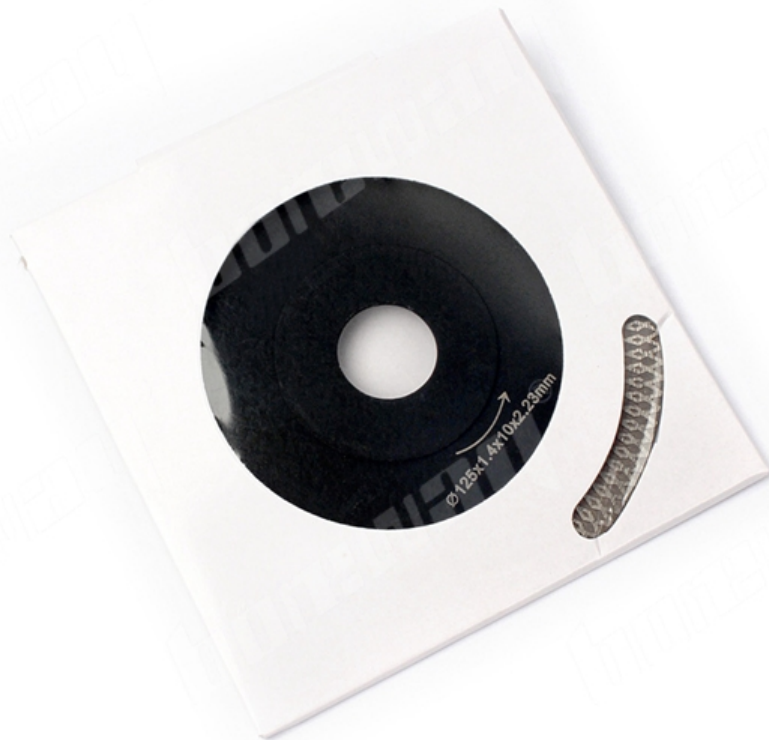

boreway®

Boreway Machinery Co., Ltd.
www.diamondtools.top
www.boreway.com