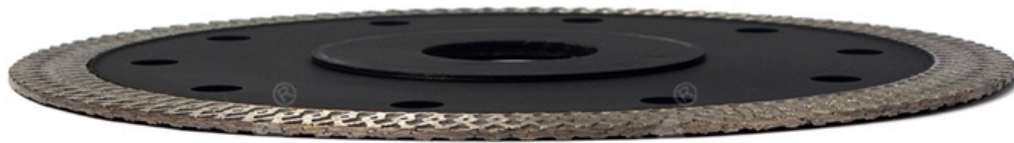

boreway®

Boreway Machinery Co., Ltd.
www.diamondtools.top
www.boreway.com