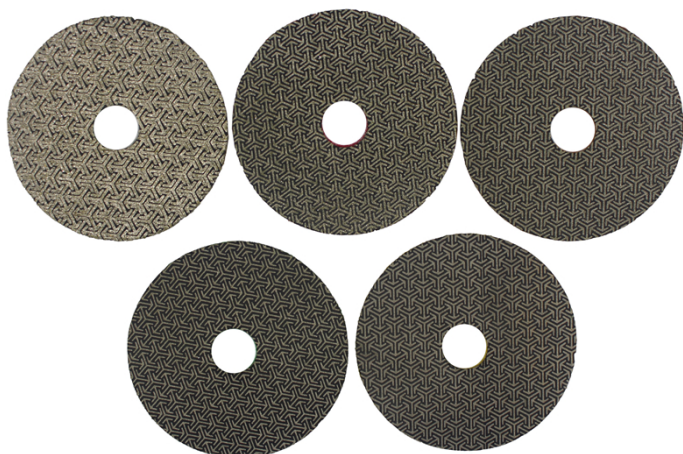

المقدمة:

1. منصات تلميع الماس مطلبي تقدم معدل إزالة الأكثر عدوانية يمكنك أن تتخيل - فهي أسرع بكثير من قرص طحن مشربة لأن لديهم 100% التعرض الماس. الماس مطلبي تلميع منصات يمكن استخدامها الرطب أو الجاف على ساندرا أو طاحونة، وأنها تعمل بشكل جيد في أي سرعة. منصات تعمل على الخرسانة والحجر والبلاط والخشب، والسباحة بركة (الإجابة فقط على الرملي بسرعة بليتنيك)، والمعادن، وحتى الزجاج. حاليا نحن نقدم 4 "و 5" في أقطار مع 60 #، 100 #، 150 #، 200 # و 400 #. استخدام العادية أو الرطب منصات تلميع الماس لإنهاء تلميع يمكن أن توفر ثلاثة الجودة (قسط، قياسي، اقتصادية) الفيلكرو الماس تلميع منصات، لا تخلط هذه BOREWAY. منصات مع منصات رقيقة رخيصة. حصى مشفرة لسهولة تحديد الهوية. الفيلكرو دعم لتغييرات لوحة سريعة.
3. الفيلكرو بوف تلميع منصات أيضا يمكن توفيره، فإنه يمكن جعل المواد أكثر سطوع.

تخصيص:

مالك	قابل للتطبيق	فئة الجودة	مثابرة	قطر الدائرة	نموذج رقم
الفيلكرو	حجر طبيعي الحجر الاصطناعي الخرسانات سيراميك	علاوة اساسي اقتصادي	# 60 # 100 # 150 # 200 # 400	80MM	BW-DPP-E-SY3049

سمك أخرى وقطر يمكن تخصيصها وفقا للحاجة.

الصور:

.....

BOREWAY®

boreway[®]

boreway[®]

boreway[®]

boreway[®]

boreway®