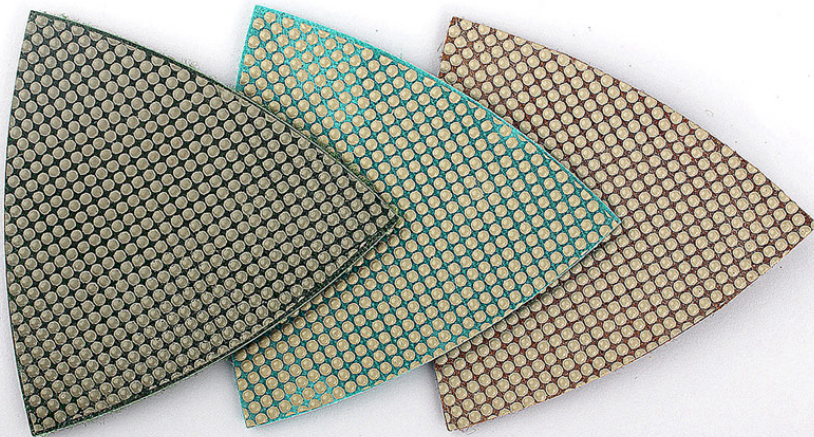

Boreway Machinery Co., Ltd.
www.diamondtools.top
www.boreway.com