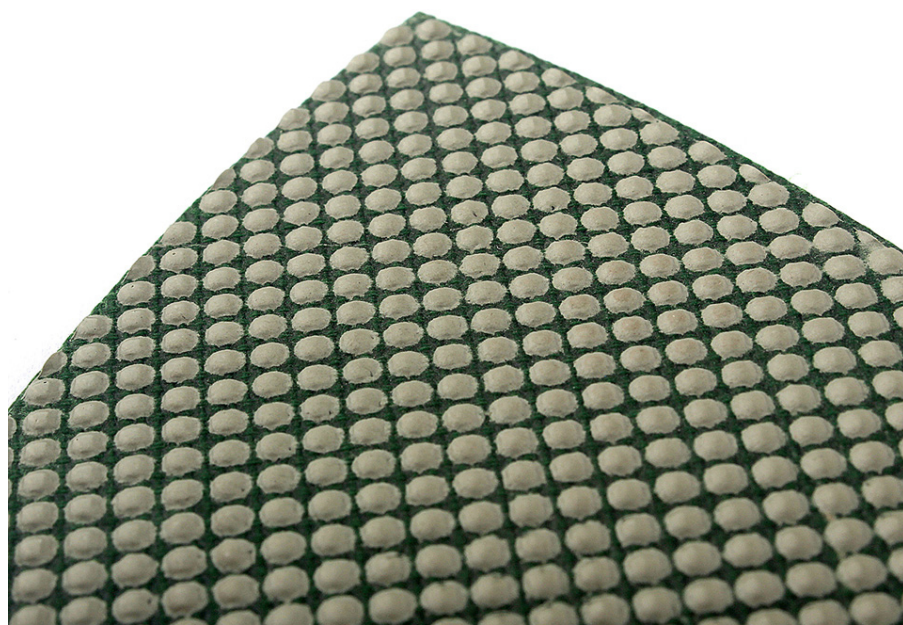

Boreway Machinery Co., Ltd.
www.diamondtools.top
www.boreway.com

إذا أنت هي مثير للإعجاب في لنا المنتجات، يرجى اتصل لنا

اتصل بنا: