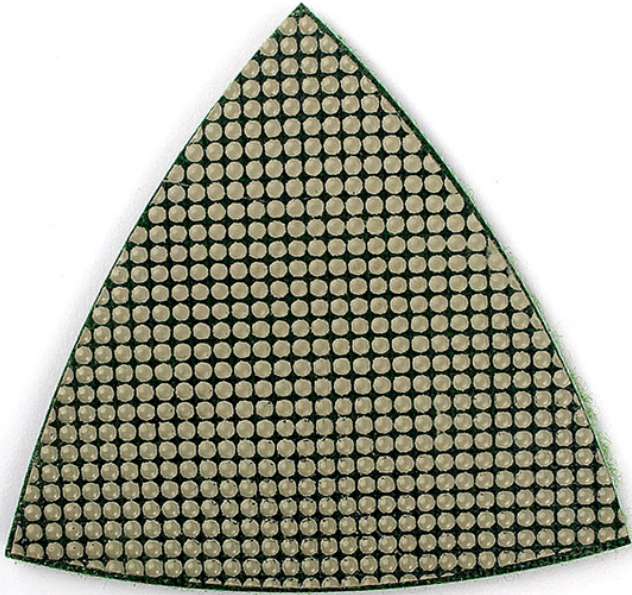

boreway®

Boreway Machinery Co., Ltd.
www.diamondtools.top
www.boreway.com

boreway®