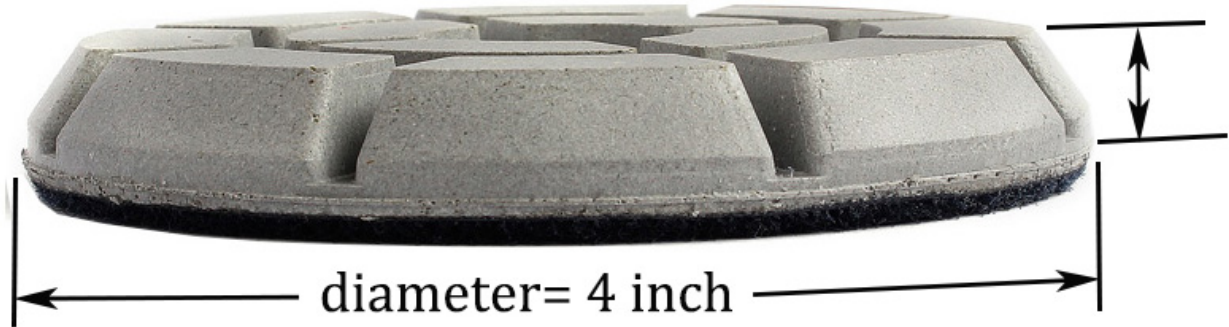

بوصة الجافة الرطب استخدام منصات الطابق تجديد الماس للرخام والجرانيت ملموسة 4

الوصف:

بوصة الجافة الرطب استخدام منصات الطابق تجديد الماس للرخام والجرانيت ملموسة 4

الكلمة الماس تجديد منصات هو تصميم خاص للأرضيات من حجر الرخام والجرانيت وتجديد وتلميع. الماس الطابق تجديد البولندية الوسادة يمكن استخدامها في حالة جافة أو رطبة. لكنها رائعة لتلميع الأرضيات الحجرية البيضاء في حالة رطبة.

مواصفات:

فيما يلي المواصفات العادية لل منصات الماس الطابق تجديد:

بحجم	بوصة 4
سمك عملي	11 ملم
حصى رقم	# إلى 3000 # 50
اكتب	استخدام جاف أو رطب
مالك	هوك وحلقة
أفضلية	حياة العمل الطويلة
استعمال	للخرسانة تيرازو ملموسة
آلة	الملمع ، طاحونة ، المحمولة ، آلة طحن الكهربائية ، آلة طحن الكلمة

المواصفات والصور أعلاه هي للإشارة فقط ، يمكن طلب مواصفات أخرى أو تصميم من قبل العملاء.

تفاصيل المنتج:

بوصة الجافة الرطب استخدام منصات الطابق تجديد الماس للرخام والجرانيت ملموسة 4

workable thickness: 11mm

Diamond Floor Renovate Pads

الآلات المطبقة:

منصات الماس الطابق تجديد يمكن استخدامها مع الملمع ، طاحونة ، المحمولة ، آلة طحن الكهربائية ، وآلة .. طحن الكلمة وإلخ

خدماتنا:

1. انخفاض كمية الطلب: يمكن تلبية طلب الاختبار الذي تحتاجه.
2. تسليم سريع: نحصل على خصومات كبيرة من وكلاء الشحن.
3. مقبول: نحن يمكن ان تنتج وفقا للعينات أو الرسومات الخاصة بك. oem.
4. نوعية جيدة: لدينا نظام صارم لمراقبة الجودة. تتمتع بسمعة طيبة في السوق.
5. خدمة جيدة: نحن نعتبر عملائنا هم الله بدرجة عالية من الاحتراف والحماس.