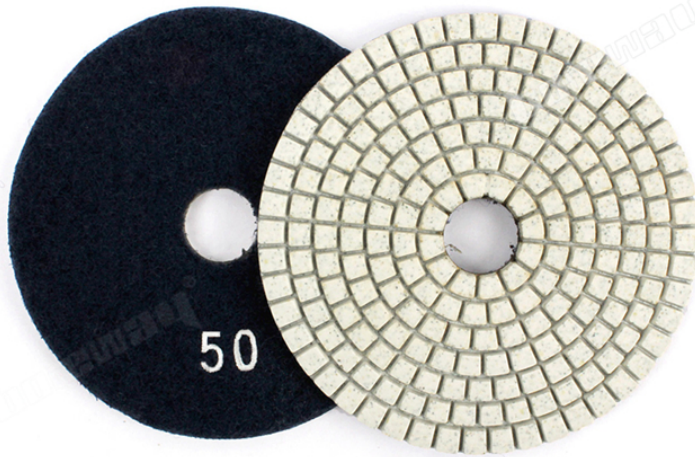

## خاصية:

1. مرنة ، مناسبة لتلميع شكل مختلف
2. الرابطة ، أفضل لتلميع الحجر الأبيض White
3. stanard . تنافسية للغاية في السعر ، نوعية جيدة

## صورة:

بوصة الرطب الماس لتلميع الوسادة للجرانيت الرخام زاوية المطحنة 4

Boreway Machinery Co., Ltd.  
[www.diamondtools.top](http://www.diamondtools.top)  
[www.boreway.com](http://www.boreway.com)

Boreway Machinery Co., Ltd.  
[www.diamondtools.top](http://www.diamondtools.top)  
[www.boreway.com](http://www.boreway.com)