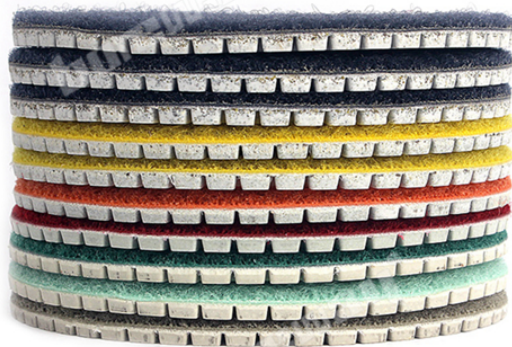

Boreway Machinery Co., Ltd.
www.diamondtools.top
www.boreway.com