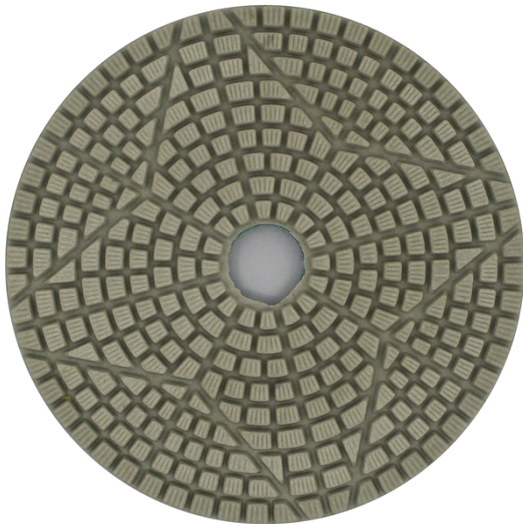

المقدمة:

1. بوصة 100 ملليمتر 4 وأشار نجمة تلميع منصات يمكن سهلة وسريعة تلميع أنواع الحجر الطبيعي، الحجر 4 . الخ. الاصطناعي، السيراميك، ملموسة، الخ.
2. سمك القياسية من هذه منصات تلميع **م، قطرها 4 بوصة 100 ملليمتر، 1 مجموعة منصات تشمل 3 أجزاء، الحصى هي 1 #، 2 # و 3 #.
3. هناك ثلاثة الجودة (قسط، قياسي، اقتصادية) الماس تلميع منصات المتاحة من بوروي، لا تخلط هذه منصات مع رخيصة رقيقة منصات. اللون مشفرة لسهولة تحديد الهوية. الفيلكرو دعم لتغييرات لوحة سريعة.
4. بوف تلميع منصات أيضا يمكن توفيره، فإنه يمكن جعل المواد أكثر سطوع.

مميزات:

1. سهلة الاستخدام، كفاءة تلميع أسرع؛
2. يمكن تخصيص الشعار بعد الاتصالات؛
3. عالية الجودة مسحوق الراتنج والماس واعتمدت؛
4. مع منصات بوف، تلميع سطوع أعلى من 95 لمعان؛
5. أدوية عالية الجودة النايلون لزجة القماش، التصاق جيدة و ريزوايل ليس من السهل أن تكون معطوبة.

تخصيص:

مالك	قابل للتطبيق	فئة الجودة	مثابرة	سماكة	قطر الدائرة	نموذج رقم
الفيلكرو	حجر طبيعي الحجر الاصطناعي الخرسانات سيراميك	علاوة اساسي اقتصادي	1 # 2 # 3 #	4MM	100MM	BW-DPP-W-SY4017

سمك أخرى وقطر يمكن تخصيصها وفقا للحاجة.

الصور:

boneway®