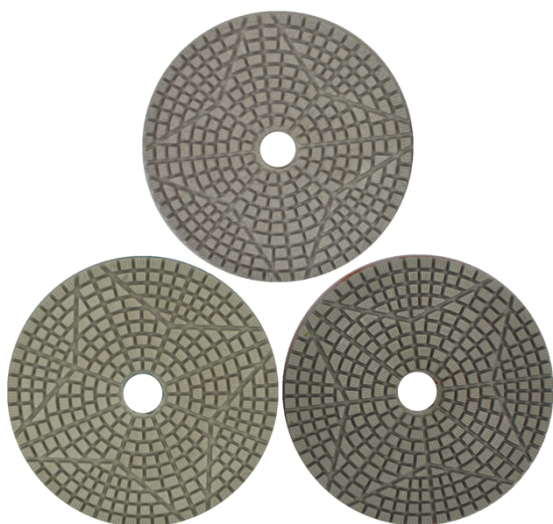

تخصيص:

مالك	قابل للتطبيق	فئة الجودة	مثابرة	سماكة	قطر الدائرة	نموذج رقم
الفيلكرو	حجر طبيعي الحجر الاصطناعي الخرسانات سيراميك	علاوة اساسي اقتصادي	1 # 2 # 3 #	4MM	100MM	BW-DPP-W-SY4017

سمك أخرى وقطر يمكن تخصيصها وفقا للحاجة.

الصور:

boneway®

boreway[®]

boreway[®]

boreway[®]

boreway[®]

إذا كنت تريد معرفة المزيد من الصور، يرجى الاتصال بنا

اتصل بنا: