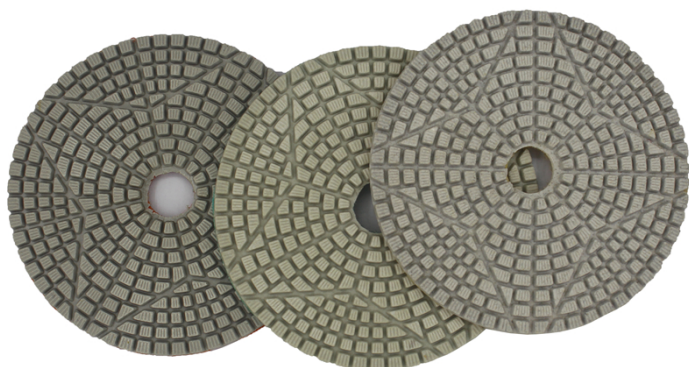

المقدمة:

1. بوصة 100 ملليمتر 4 وأشار نجمة تلميع منصات يمكن سهلة وسريعة تلميع أنواع الحجر الطبيعي، الحجر 4 . الخ. الاصطناعي، السيراميك، ملموسة، الخ.
2. سمك القياسية من هذه منصات تلميع **م، قطرها 4 بوصة 100 ملليمتر، 1 مجموعة منصات تشمل 3 أجزاء، الحصى هي 1 #، 2 # و 3 #.
3. هناك ثلاثة الجودة (قسط، قياسي، اقتصادية) الماس تلميع منصات المتاحة من بوروي، لا تخلط هذه منصات مع رخيصة رقيقة منصات. اللون مشفرة لسهولة تحديد الهوية. الفيلكرو دعم لتغييرات لوحة سريعة.
4. بوف تلميع منصات أيضا يمكن توفيره، فإنه يمكن جعل المواد أكثر سطوع.

تخصيص:

مالك	قابل للتطبيق	فئة الجودة	مثابرة	سماكة	قطر الدائرة	نموذج رقم
الفيلكرو	حجر طبيعي الحجر الاصطناعي الخرسانات سيراميك	علاوة اساسي اقتصادي	1 # 2 # 3 #	4MM	100MM	BW-DPP-W-SY4017

سمك أخرى وقطر يمكن تخصيصها وفقا للحاجة.

الصور:

boneway®

boreway[®]

boreway[®]

boreway[®]

boreway[®]

إذا كنت تريد معرفة المزيد من الصور، يرجى الاتصال بنا

اتصل بنا: