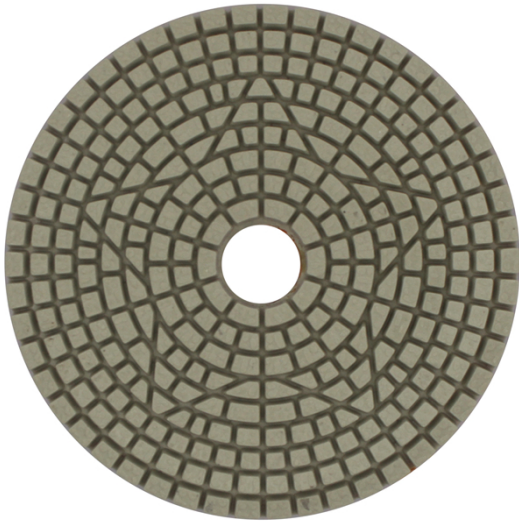

المقدمة:

1. بوصة 100 ملليمتر الرطب استخدام خمس نجوم تلميع تلميع منصات يمكن سهلة وسريعة تلميع أنواع الحجر 4. الخ. الطبيعي، الحجر الاصطناعي، السيراميك، ملموسة، الخ.
2. سمك القياسية من هذه منصات تلميع 4 ملليمتر، قطرها 4 بوصة 100 ملليمتر، 1 مجموعة منصات تشمل 3 أجزاء، الحصى هي 1 #، 2 # و 3 #.
3. هناك ثلاثة الجودة (قسط، قياسي، اقتصادية) الماس تلميع منصات المتاحة من بوريواي، لا تخلط هذه منصات مع رخيصة رقيقة منصات. اللون مشفرة لسهولة تحديد الهوية. الفيلكرو دعم لتغييرات لوحة سريعة.
4. بوف تلميع منصات أيضا يمكن توفيره، فإنه يمكن جعل المواد أكثر سطوع.

مميزات:

1. سهلة الاستخدام، كفاءة تلميع أسرع؛
2. يمكن تخصيص الشعار بعد الاتصالات؛
3. عالية الجودة مسحوق الراتنج والماس واعتمدت؛
4. مع منصات بوف، تلميع سطوع أعلى من 95 لمعان؛
5. أدوية عالية الجودة النايلون لزجة القماش، التصاق جيدة و ريزوايل ليس من السهل أن تكون معطوبة.

تخصيص:

مالك	قابل للتطبيق	فئة الجودة	مثابرة	سماكة	قطر الدائرة	نموذج رقم
الفيلكرو	حجر طبيعي الحجر الاصطناعي الخرسانات سيراميك	علاوة اساسي اقتصادي	1 # 2 # 3 #	4MM	100MM	BW-DPP-W-SY4018

سمك أخرى وقطر يمكن تخصيصها وفقا للحاجة.

الصور:

boneway®