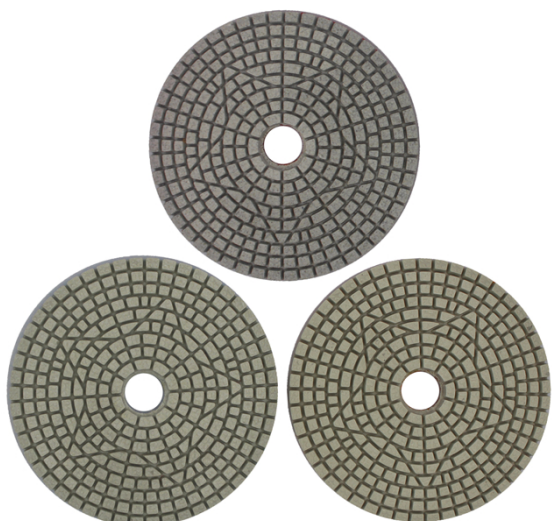

تخصيص:

مالك	قابل للتطبيق	فئة الجودة	مثابرة	سماكة	قطر الدائرة	نموذج رقم
الفيلكرو	حجر طبيعي الحجر الاصطناعي الخرسانات سيراميك	علاوة اساسي اقتصادي	1 # 2 # 3 #	4MM	100MM	BW-DPP-W-SY4018

سمك أخرى وقطر يمكن تخصيصها وفقا للحاجة.

الصور:

boneway®

boreway[®]

boreway[®]

boreway[®]

boreway[®]

إذا كنت تريد معرفة المزيد من الصور، يرجى الاتصال بنا

اتصل بنا: