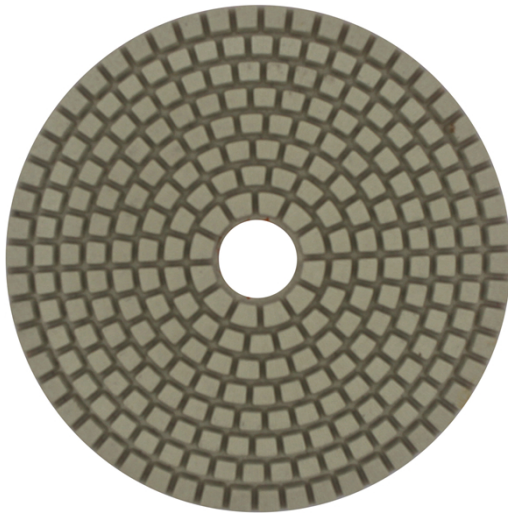

المقدمة:

1. بوصة 100 ملليمتر الأبيض ساحة الماس تلميع منصات يمكن سهلة وسريعة تلميع أنواع الحجر الطبيعي، الحجر 4 . الخ. الاصطناعي، السيراميك، ملموسة، الخ.
2. سمك القياسية من هذه منصات تلميع 4 ملليمتر، قطرها 4 بوصة 100 ملليمتر، 1 مجموعة منصات تشمل 3 أجزاء، الحصى هي 1 #، 2 # و 3 #.
3. هناك ثلاثة الجودة (قسط، قياسي، اقتصادية) الماس تلميع منصات المتاحة من بوريواي، لا تخلط هذه منصات مع رخيصة رقيقة منصات. اللون مشفرة لسهولة تحديد الهوية. الفيلكرو دعم لتغييرات لوحة سريعة.
4. بوف تلميع منصات أيضا يمكن توفيره، فإنه يمكن جعل المواد أكثر سطوع.

مميزات:

1. سهلة الاستخدام، كفاءة تلميع أسرع؛
2. يمكن تخصيص الشعار بعد الاتصالات؛
3. عالية الجودة مسحوق الراتنج والماس واعتمدت؛
4. مع منصات بوف، تلميع سطوع أعلى من 95 لمعان؛
5. أدوية عالية الجودة النايلون لزجة القماش، التصاق جيدة و ريزوايل ليس من السهل أن تكون معطوبة.

تخصيص:

مالك	قابل للتطبيق	فئة الجودة	مثابرة	سماكة	قطر الدائرة	نموذج رقم
الفيلكرو	حجر طبيعي الحجر الاصطناعي الخرسانات سيراميك	علاوة اساسي اقتصادي	1 # 2 # 3 #	4MM	100MM	BW-DPP-W-SY4019

سمك أخرى وقطر يمكن تخصيصها وفقا للحاجة.

الصور:

boneway®