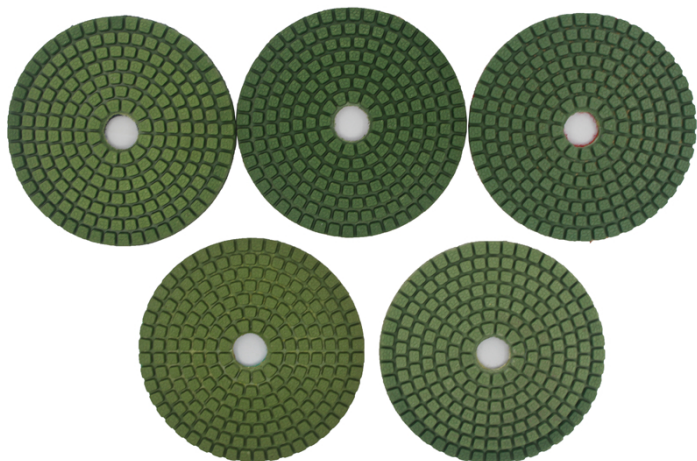

## المقدمة:

1. بوصة 100 ملليمتر الأخضر ساحة الماس تلميع منصات يمكن سهلة وسريعة تلميع أنواع الحجر الطبيعي، الحجر 4 . الخ الاصطناعي، السيراميك، ملموسة، الخ.
2. سمك القياسية من هذه منصات تلميع 4 ملليمتر، قطرها 4 بوصة 100 ملليمتر، 1 مجموعة منصات تشمل 5 أجزاء، الحصى هي 1 #، 2 #، 3 #، 4 # و 5 #.
3. هناك ثلاثة الجودة (قسط، قياسي، اقتصادية) الماس تلميع منصات المتاحة من بوريواي، لا تخلط هذه منصات مع رخيصة رقيقة منصات. اللون مشفرة لسهولة تحديد الهوية. الفيلكرو دعم لتغييرات لوحة سريعة.
4. بوف تلميع منصات أيضا يمكن توفيره، فإنه يمكن جعل المواد أكثر سطوع.

## تخصيص:

مالك	قابل للتطبيق	فئة الجودة	مثابرة	سماكة	قطر الدائرة	نموذج رقم
الفيلكرو	حجر طبيعي الحجر الاصطناعي الخرسانات سيراميك .....	علاوة اساسي اقتصادي	1 # 2 # 3 # 4 # 5 #	4MM	100MM	BW-DPP-W-SY4020

سمك أخرى وقطر يمكن تخصيصها وفقا للحاجة.

## الصور:

**boneway®**

**boreway**<sup>®</sup>

**boreway**<sup>®</sup>

إذا كنت تريد معرفة المزيد من الصور، يرجى الاتصال بنا