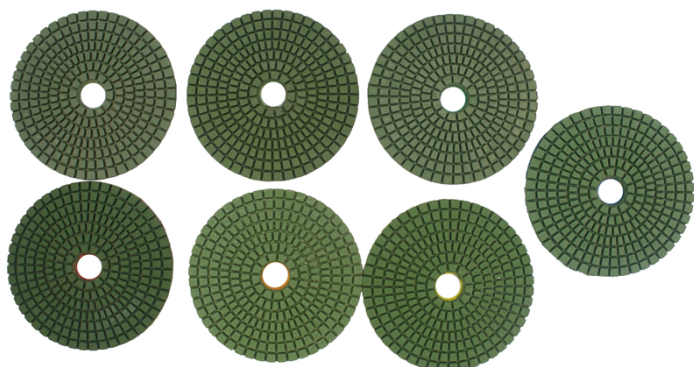

المقدمة:

- خطوات الأخضر الرطب استخدام الماس تلميع منصات يمكن سهلة وسريعة تلميع أنواع الحجر الطبيعي، الحجر 7. الخ؛ الاصطناعي، السيراميك، ملموسة، الخ؛
- سمك القياسية لهذه منصات تلميع هو 3 ملليمتر، قطرها 4 بوصة 100 ملليمتر، 1 مجموعة منصات تشمل 7 أجزاء، الحصى هي 50 #، 150 #، 300 #، 500 #، 1000 #، 2000 # و 3000 #، يمكنك الاختيار بين ثلاثة وخمسة حصى للاستخدام (تأثير ليست جيدة كما مجموعة كاملة، ولكن الكفاءة قد يكون أسرع بكثير)؛
- يمكن أن توفر ثلاثة الجودة (قسط، قياسي، اقتصادية) الماس تلميع منصات، لا تخلط هذه منصات مع BOREWAY 3. منصات رقيقة رخيصة. اللون مشفرة لسهولة تحديد الهوية. الفيلكرو دعم لتغييرات لوحة سريعة.
- بوف تلميع منصات أيضا يمكن توفيره، فإنه يمكن جعل المواد أكثر سطوع.

تخصيص:

مالك	قابل للتطبيق	فئة الجودة	مثابرة	سماكة	قطر الدائرة	نموذج رقم
الفيلكرو	حجر طبيعي الحجر الاصطناعي الخرسانات سيراميك	علاوة اساسي اقتصادي	50 # 150 # 300 # 500 # 1000 # 2000 # 3000 #	3MM	100MM	BW-DPP-W-SY4031

سمك أخرى وقطر يمكن تخصيصها وفقا للحاجة.

الصور:

.....

BOREWAY®

boreway[®]

boreway[®]

إذا كنت تريد معرفة المزيد من الصور، يرجى الاتصال بنا
بأحد أرقامنا أو بريدنا الإلكتروني.

اتصل بنا: