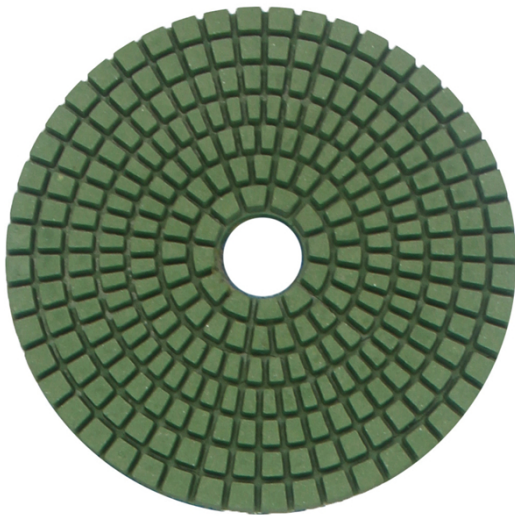

المقدمة:

- خطوات الأخضر الرطب استخدام الماس تلميع منصات يمكن سهلة وسريعة تلميع أنواع الحجر الطبيعي، الحجر 7. الخ؛ الاصطناعي، السيراميك، ملموسة، الخ؛
- سمك القياسية لهذه منصات تلميع هو 3 ملليمتر، قطرها 4 بوصة 100 ملليمتر، 1 مجموعة منصات تشمل 7 أجزاء، الحصى هي 50 #، 150 #، 300 #، 500 #، 1000 #، 2000 # و 3000 #، يمكنك الاختيار بين ثلاثة وخمسة حصى للاستخدام (تأثير ليست جيدة كما مجموعة كاملة، ولكن الكفاءة قد يكون أسرع بكثير)؛
- يمكن أن توفر ثلاثة الجودة (قسط، قياسي، اقتصادية) الماس تلميع منصات، لا تخلط هذه منصات مع BOREWAY 3. منصات رقيقة رخيصة. اللون مشفرة لسهولة تحديد الهوية. الفيلكرو دعم لتغييرات لوحة سريعة.
- بوف تلميع منصات أيضا يمكن توفيره، فإنه يمكن جعل المواد أكثر سطوع.

مميزات:

- سهلة الاستخدام، كفاءة تلميع أسرع؛
- يمكن تخصيص الشعار بعد الاتصالات؛
- عالية الجودة مسحوق الراتنج والماس واعتمدت؛
- مع منصات بوف، تلميع سطوع أعلى من 95 لمعان؛
- أدوية عالية الجودة النايلون لزجة القماش، التصاق جيدة وريوزابل ليس من السهل أن تكون معطوبة.

تخصيص:

مالك	قابل للتطبيق	فئة الجودة	مثابرة	سماكة	قطر الدائرة	نموذج رقم
الفيلكرو	حجر طبيعي الحجر الاصطناعي الخرسانات سيراميك	علاوة اساسي اقتصادي	50 # 150 # 300 # 500 # 1000 # 2000 # 3000 #	3MM	100MM	BW-DPP-W-SY4031

سمك أخرى وقطر يمكن تخصيصها وفقا للحاجة.

الصور:

.....

BOREWAY®

boreway[®]

boreway[®]

إذا كنت تريد معرفة المزيد من الصور، يرجى الاتصال بنا
بأحد أرقامنا أو بريدنا الإلكتروني.

اتصل بنا: