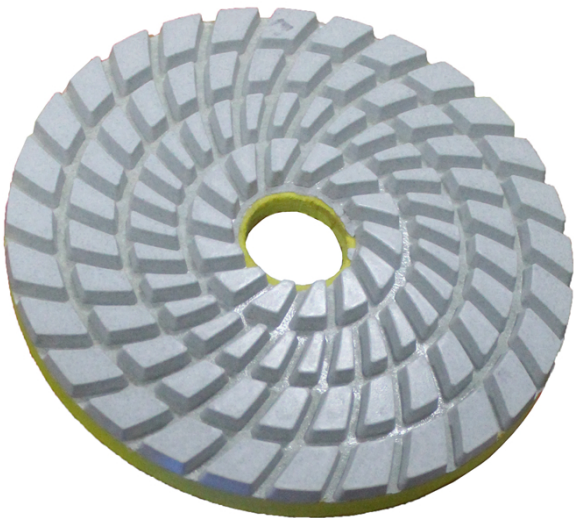

المقدمة:

1. بوصة 100 ملليمتر 7 خطوات الأبيض سبيريال نوع رغوة تلميع منصات يمكن سهلة وسريعة تلميع أنواع الحجر 4. الخ الطبيعي، الحجر الاصطناعي، السيراميك، ملموسة، الخ.
2. قطر قياسي من هذه منصات تلميع 4 بوصة 100 ملليمتر، 1 مجموعة منصات تشمل 7 أجزاء، حصى هي 50 #، 150 #، 300 #، 500 #، 1000 #، 2000 # و 3000 #، يمكنك الاختيار بين ثلاثة و خمسة حصى لاستخدام (تأثير ليست جيدة مثل مجموعة كاملة، ولكن كفاءة قد يكون أسرع بكثير).
3. يمكن أن توفر ثلاثة الجودة (قسط، قياسي، اقتصادية) الماس تلميع منصات، لا تخلط هذه منصات مع BOREWAY.
4. بوف تلميع منصات أيضا يمكن توفيره، فإنه يمكن جعل المواد أكثر سطوع.

مميزات:

1. سهلة الاستخدام، كفاءة تلميع أسرع؛
2. يمكن تخصيص الشعار بعد الاتصالات؛
3. عالية الجودة مسحوق الراتنج والماس واعتمدت؛
4. مع منصات بوف، تلميع سطوع أعلى من 95 لمعان؛
5. أدوية عالية الجودة النايلون لزجة القماش، التصاق جيدة و ريزابل ليس من السهل أن تكون معطوبة.

تخصيص:

مالك	قابل للتطبيق	فئة الجودة	مثابة	قطر الدائرة	نموذج رقم
الفيلكرو	حجر طبيعي الحجر الاصطناعي الخرسانات	علاوة اساسي اقتصادي	50 # 150 # 300 # 500 # 1000 # 2000 # 3000 #	100MM	BW-DPP-W-SY4059

سمك أخرى وقطر يمكن تخصيصها وفقا للحاجة.

الصور:

.....

BOREWAY®