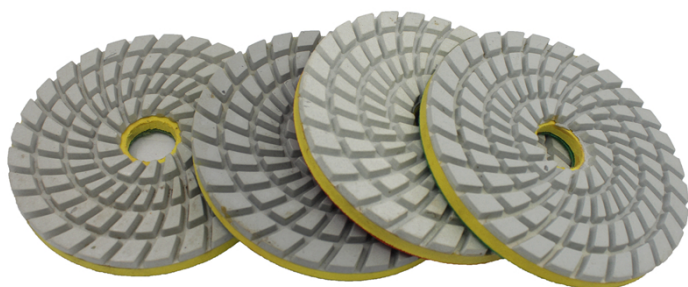

## المقدمة:

1. بوصة 100 ملليمتر 7 خطوات الأبيض سبيريال نوع رغوة تلميع منصات يمكن سهلة وسريعة تلميع أنواع الحجر 4. الخ الطبيعي، الحجر الاصطناعي، السيراميك، ملموسة، الخ.
2. قطر قياسي من هذه منصات تلميع 4 بوصة 100 ملليمتر، 1 مجموعة منصات تشمل 7 أجزاء، حصى هي 50 #، 150 #، 300 #، 500 #، 1000 #، 2000 # و 3000 #، يمكنك الاختيار بين ثلاثة و خمسة حصى لاستخدام (تأثير ليست جيدة مثل مجموعة كاملة، ولكن كفاءة قد يكون أسرع بكثير).
3. يمكن أن توفر ثلاثة الجودة (قسط، قياسي، اقتصادية) الماس تلميع منصات، لا تخلط هذه منصات مع BOREWAY.
4. بوف تلميع منصات أيضا يمكن توفيره، فإنه يمكن جعل المواد أكثر سطوع.

## الصور:

.....

**BOREWAY®**

**boreway**<sup>®</sup>

**boreway**<sup>®</sup>

إذا كنت تريد معرفة المزيد من الصور، يرجى الاتصال بنا

بالتفصيل. يمكنك أيضًا زيارة موقعنا الإلكتروني للحصول على مزيد من المعلومات.