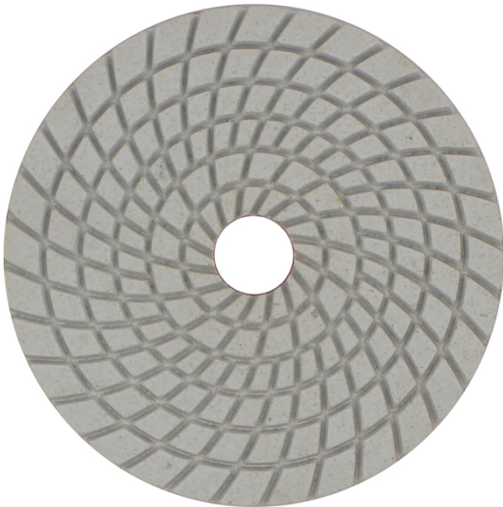

المقدمة:

1. نستخدم الأبيض سبريال نوع الماس تلميع منصات يمكن سهلة وسريعة تلميع أنواع الحجر الطبيعي، الحجر الاصطناعي، السيراميك، ملموسة، الخ.
2. سمك القياسية لهذه منصات تلميع هو 3 ملليمتر، قطرها 4 بوصة 100 ملليمتر، 1 مجموعة منصات تشمل 7 أجزاء، الحصى هي 50 #، 100 #، 200 #، 400 #، 800 #، 1500 # و 3000 #، يمكنك الاختيار بين ثلاثة وخمسة حصى للاستخدام (تأثير ليست جيدة كما مجموعة كاملة، ولكن الكفاءة قد يكون أسرع بكثير)؛
3. يمكن أن توفر ثلاثة الجودة (قسط، قياسي، اقتصادية) الماس تلميع منصات، لا تخلط هذه منصات مع BOREWAY.
4. بوف تلميع منصات أيضا يمكن توفيره، فإنه يمكن جعل المواد أكثر سطوع.

مميزات:

1. سهلة الاستخدام، كفاءة تلميع أسرع؛
2. يمكن تخصيص الشعار بعد الاتصالات؛
3. عالية الجودة مسحوق الراتنج والماس واعتمدت؛
4. مع منصات بوف، تلميع سطوع أعلى من 95 لمعان؛
5. أدوية عالية الجودة النايلون لزجة القماش، التصاق جيدة و ريزابل ليس من السهل أن تكون معطوبة.

تخصيص:

مالك	قابل للتطبيق	فئة الجودة	مثابرة	سماكة	قطر الدائرة	نموذج رقم
الفيلكرو	حجر طبيعي الحجر الاصطناعي الخرسانات سيراميك	علاوة اساسي اقتصادي	50 # # 100 200 # 400 # 800 # 1500 # 3000 #	3MM	100MM	BW-DPP-W-SY4027

سمك أخرى وقطر يمكن تخصيصها وفقا للحاجة.

الصور:

boaway®