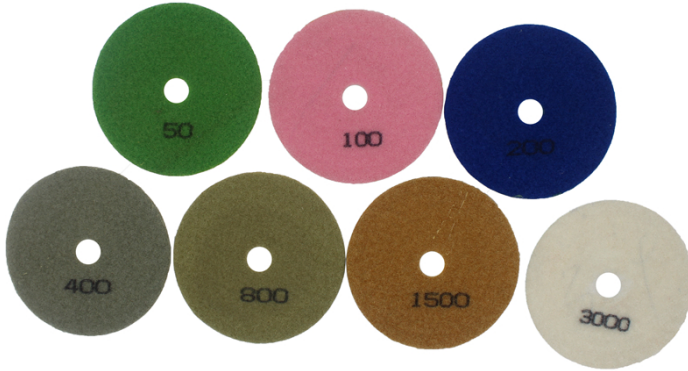

إذا كنت تريد معرفة المزيد من الصور، يرجى الاتصال بنا

اتصل بنا:

Fujian Nanan Boreway Machinery Co.,Ltd.

عنوان: هواهوي مركز 605، شيتو تاون، تشيوانتشو، فوجيان، الصين

الرمز البريدي: 362342

TEL: (+86) 595-86990206 / (+ 86) 18250633812

FAX: (+86) 595-86990220

WhatsApp: + 86-18359335376

Facebook: ChoisDong

البريد الإلكتروني: boreway05@boreway.net