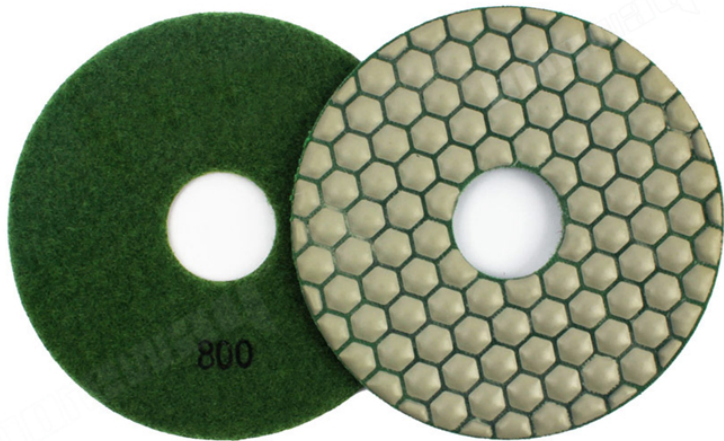

Boreway Machinery Co., Ltd.
www.diamondtools.top
www.boreway.com