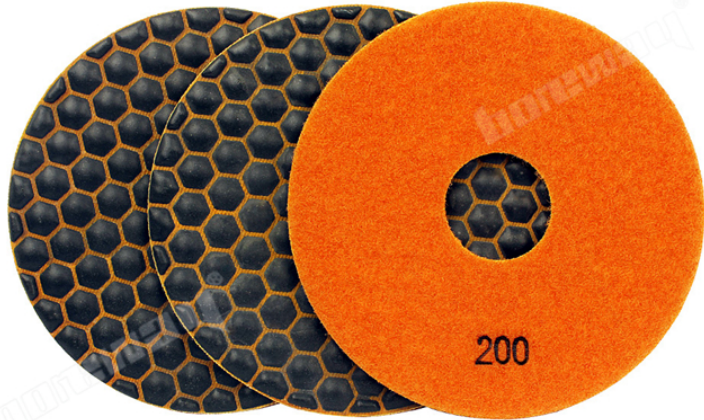

Boreway Machinery Co., Ltd.
www.diamondtools.top
www.boreway.com

Boreway Machinery Co., Ltd.
www.diamondtools.top
www.boreway.com