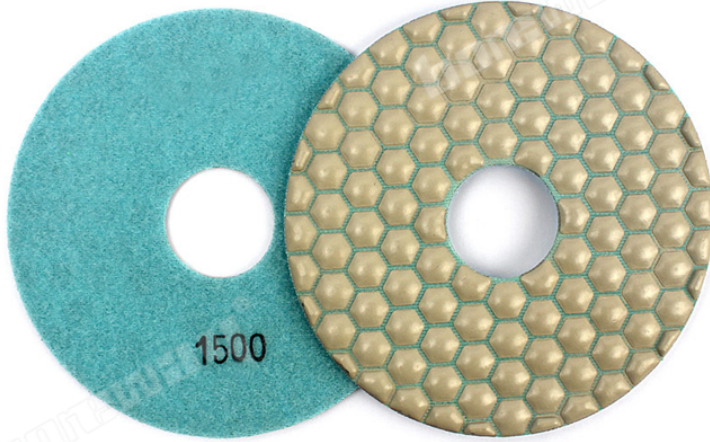

Boreway Machinery Co., Ltd.
www.diamondtools.top
www.boreway.com

Boreway Machinery Co., Ltd.
www.diamondtools.top
www.boreway.com

إذا أنت هي مثير للإعجاب في لنا المنتجات، يرجى اتصل لنا

[اتصل بنا](#)