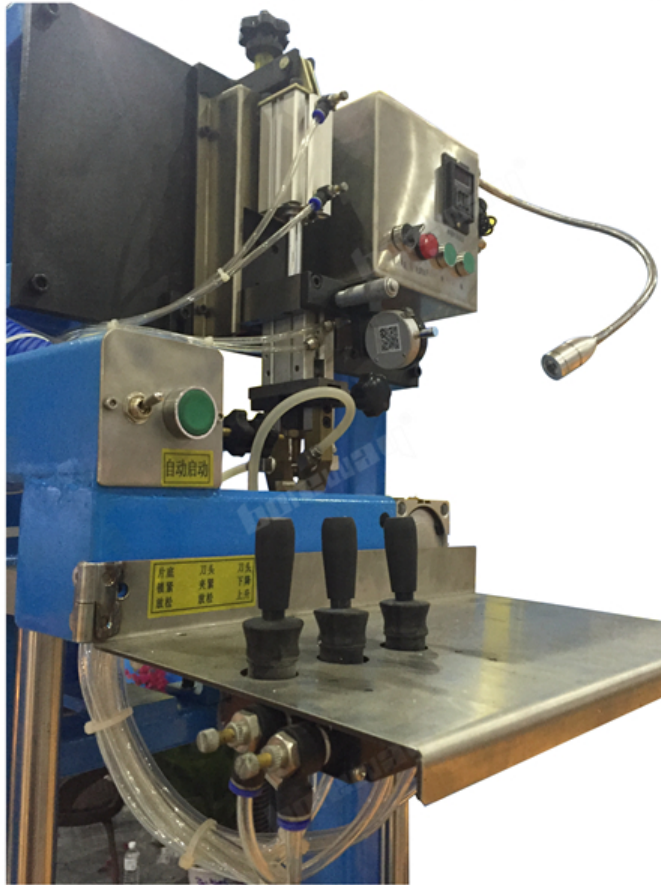

boreway®

Boreway Machinery Co., Ltd.
www.diamondtools.top
www.boreway.com