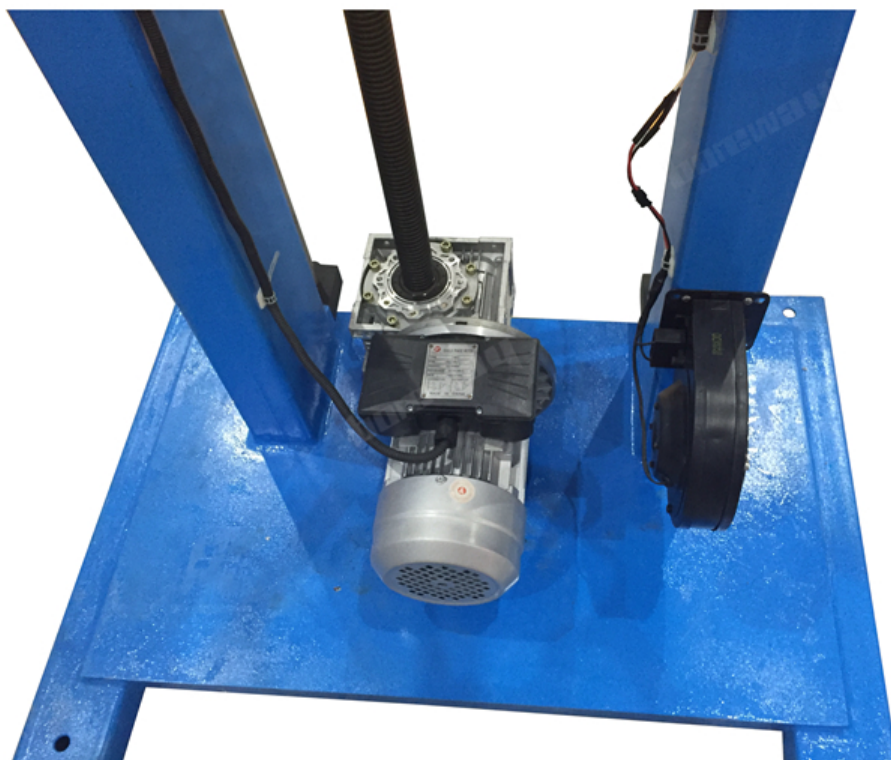

boreway®

Boreway Machinery Co., Ltd.
www.diamondtools.top
www.boreway.com