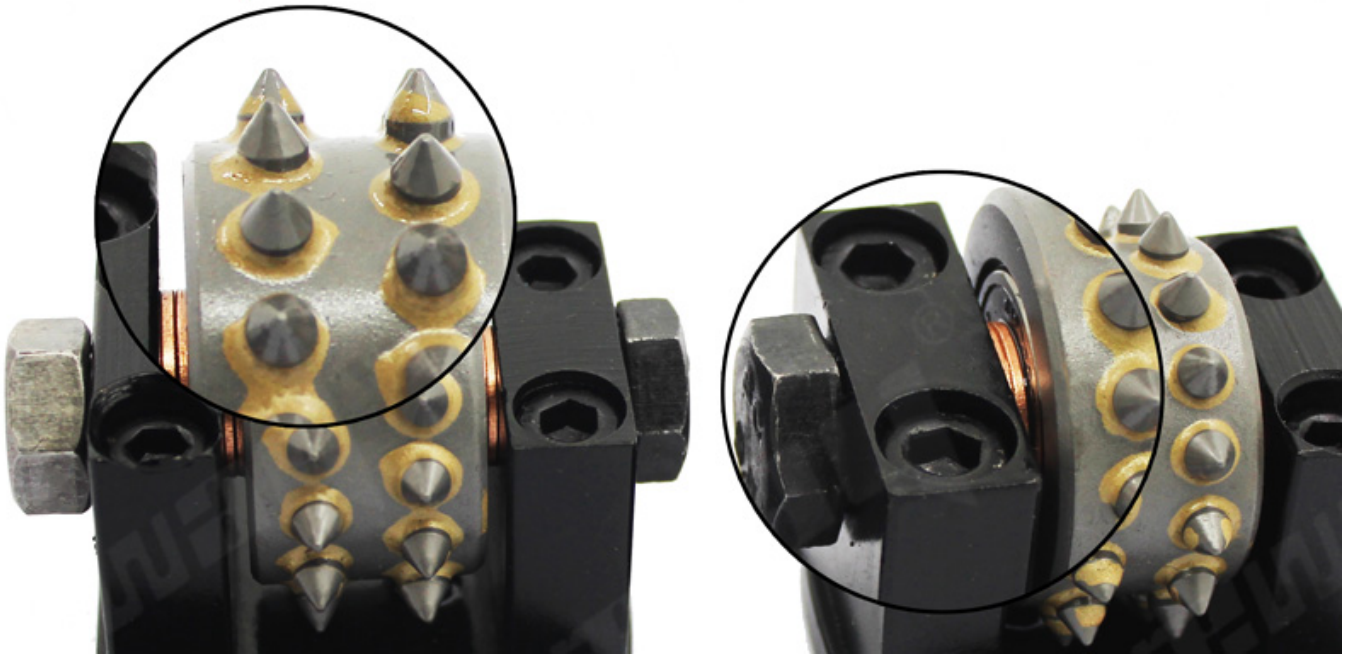

يمكن أن تساعد مطرقة بوش للخرسانة والحجر على زيادة فعالية الترابط عند تطبيق الخرسانة الجديدة على سطح خرساني موجود عن طريق زيادة مساحة سطح منطقة الترابط.

مواصفات:

لافينا بوش مطرقة بكرات S فيما يلي المواصفات العادية لدينا 30

نوع	رقم الحبوب	الاستخدام	تطبيق	مواد
كتلة جليخ	س30	الرول بوش المطرقة لطحن	الرخام والجرانيت والخرسانة	كربيد والصلب

المواصفات أعلاه هي للإشارة ، ويمكن طلب مواصفات أخرى من قبل العملاء.

تفاصيل المنتج:

لافينا بوش مطرقة بكرات هي أداة من التنجستن تُستخدم لإزالة الطلاءات أو الإيبوكسي أو السطح 30s الخرساني الملمس. تترك 30 حبة على كل أسطوانة مظهرًا متماسكًا ممتازًا لربط الطلاء والتراكبات.

لافينا بوش مطرقة بكرات لطاحونة الأرضية مثالية للتشطيب السطحي المزخرف ، مما يخلق 30s ، تأثيرات تشطيب مطروقة على الأحجار أو الأسطح الخرسانية.

boneway®