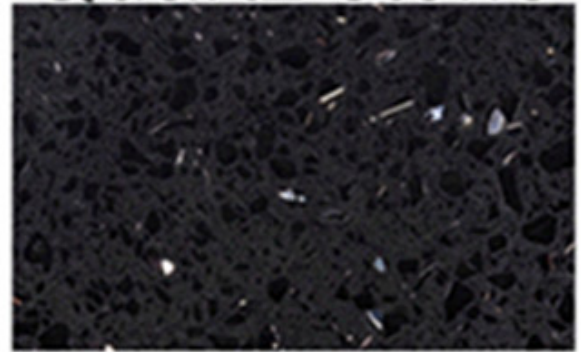

Marble

Granite

Sandstone

Quartz stone

**آلة التطبيقات:**

أو مطاحن أخرى مع محول Lavina لافينا بوش مطرقة بكرات إلى عن على مطاحن أرضية 30s

تأثير التثبيت:

□□□□ □□□□: