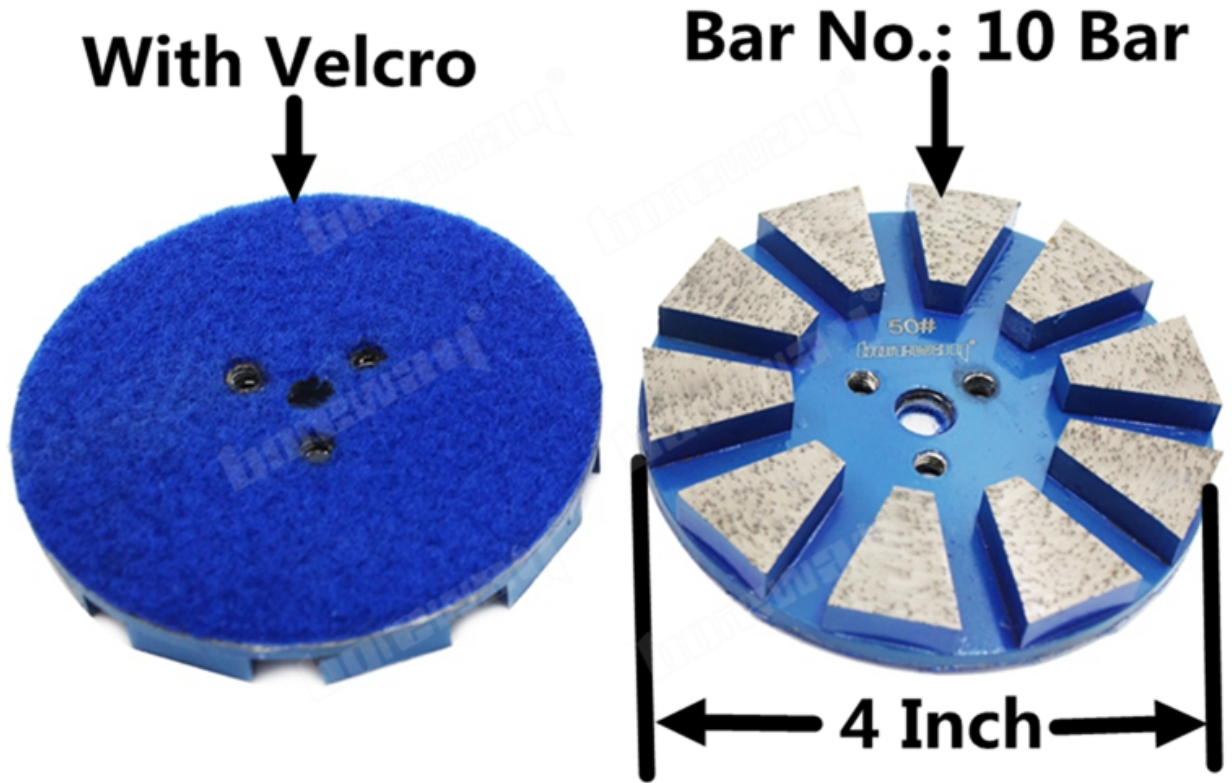

وصف:

Boreway Machinery Co.,Ltd
www.diamondtools.top
www.boreway.net

دائري الشكل الطابق المعادن بوند طحن تلميع

الوسادة مع 10 بار

الكلمة الدائرية بوند طحن الوسادة يمكن استخدامه في مجموعة واسعة من المشاريع ، بدءًا من تشكيل وتحضير الأسطح والأرضيات الخرسانية ، إلى الطحن السريع للخرسانة أو التسوية وإزالة الطلاء. تقوم القطاعات الدائرية بإزالة المواد اللاصقة والطلاء والجفن ، مما يؤدي إلى رفع الأرضية من السطح الخشن المنظم إلى الصقل المسبق. **الكلمة الدائرية بوند طحن الوسادة** مصمم خصيصًا لمتخصصي ترميم الأرضية الخرسانية ، من أجل إزالة السريعة لأي مواد أو روابط صلبة أو متوسطة أو ناعمة متاحة لأنواع الخرسانة.

مواصفات المنتج:

فيما يلي المواصفات العادية **الكلمة الدائرية بوند طحن الوسادة**:

شريط الشكل:	شطبة
شكل القرص:	دائري
اللون:	أزرق
شريط رقم:	بار 10
خاصية:	مع الفيلكرو

مواد:	الماس والمعادن
إتصال:	ثقوب 4

تتوفر أدوات مصممة خصيصًا لأي تطبيق قياسي. في وسعنا تكيف الأدوات الخاصة بك لاحتياجاتك المحددة.

تفاصيل المنتج:

دائري الشكل الطابق المعادن بوند طحن تلميع الوسادة مع 10 بار

Boreway Machinery Co.,Ltd
www.diamondtools.top
www.boreway.net

boreway®

Boreway Machinery Co.,Ltd
www.diamondtools.top
www.boreway.net