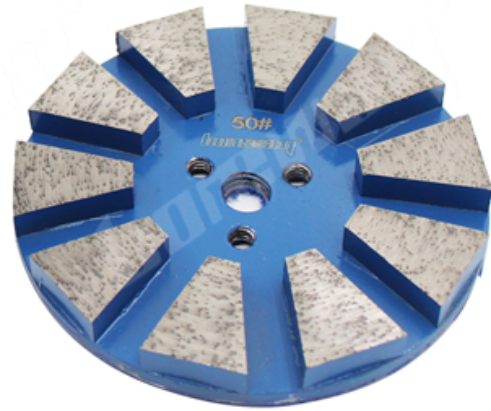

boreway®

Boreway Machinery Co.,Ltd
www.diamondtools.top
www.boreway.net

طحن تأثير: