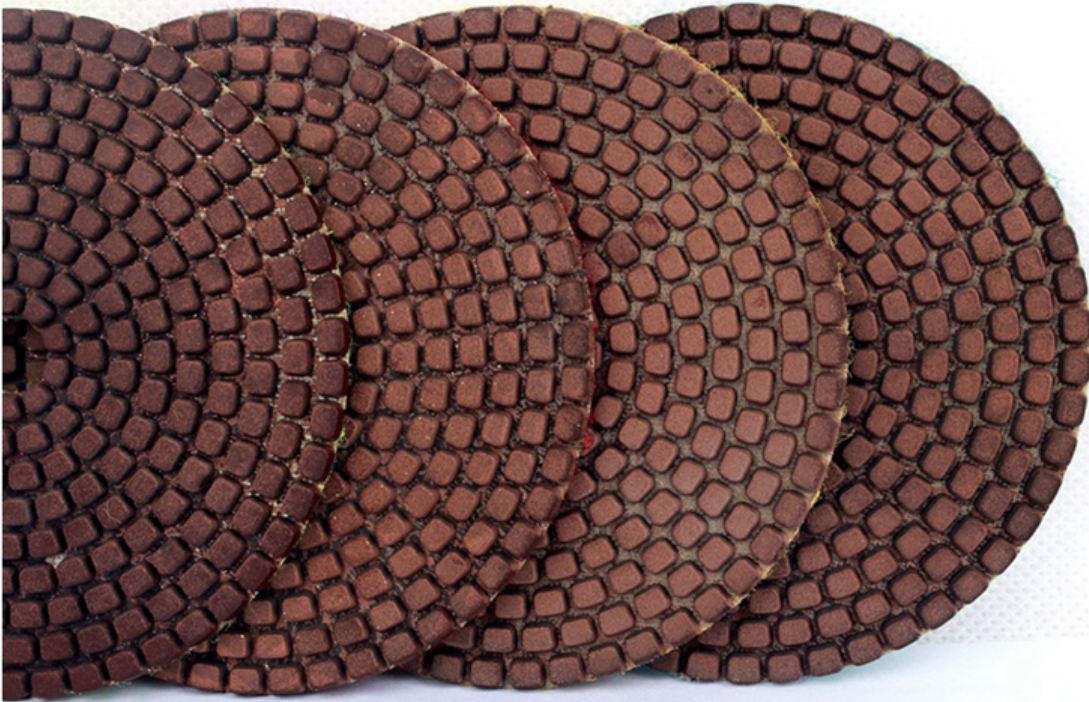

boreway®

Boreway Machinery Co., Ltd.
www.diamondtools.top
www.boreway.com