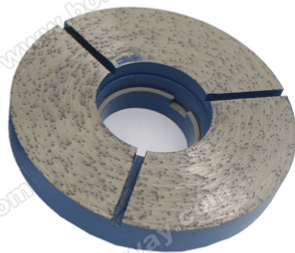

Boreway Machinery Co., Ltd.
www.diamondtools.top
www.boreway.com

Boreway Machinery Co., Ltd.
www.diamondtools.top
www.boreway.com

Boreway Machinery Co., Ltd.
www.diamondtools.top
www.boreway.com

Boreway Machinery Co., Ltd.
www.diamondtools.top
www.boreway.com

مواصفات أخرى يمكن تخصيصها وفقا لمتطلبات

التعبئة:

الماس كأس طحن عجلات التعبئة في الكرتون.
يمكننا أيضا حزمة والعجلات طحن وفقا لمتطلبات الخاص بك.
لا بد من التفاوض لمواعيد التسليم مواصفات خاصة

اتصل بنا:

الماكينات والشركة المحدودة. Boreway فوجيان نانان
عنوان: شارع هونغ شينغ، شويتو تاون، تشيوانتشو، فوجيان، والصين
الرمز البريدي: 362342
هاتف: (+86) 595-86990206 / (+86) 18250633812
FAX: (+86) 595-86990220
ال WhatsApp: +86-18359335376
فيس بوك: ChoisDong
البريد الإلكتروني: borewa05@boreway.net