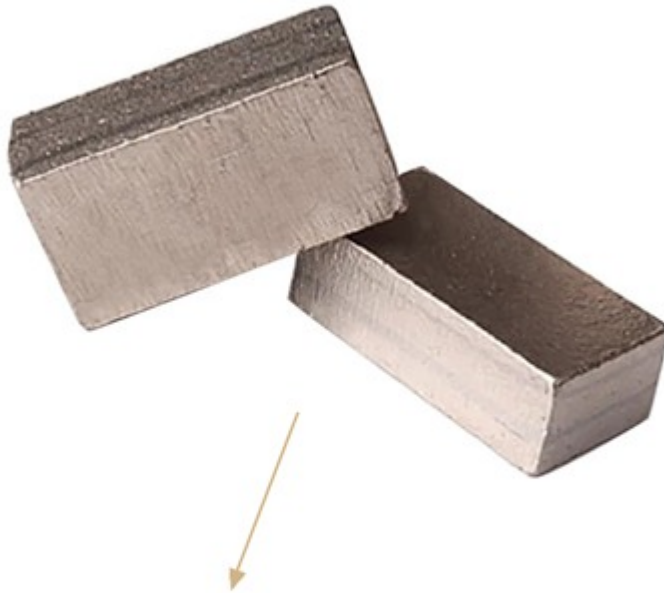

الوصف:

مستقر الجودة الرطب استخدام الماس لقطع الحجر الجيري

boneway®

تصميم قطعة الماس لقطع الحجر الجيري لديه الحدة جيدة وكفاءة عالية في عملية القطع ؛

ال قطعة الماس لقطع الحجر الجيري لديه مصدر المواد الخام بدقة ومراقبة جودة الإنتاج وأكد جودة مستقرة ؛

!قطعة الماس هذه هي أعلى نسبة من الأداء إلى السعر

مواصفات:

نحن دور فعال في توفير الجودة الممتازة لعملائنا

قطعة الماس لقطع الحجر الجيري التي تتوفر مع المواصفات التالية:

القطعة	القطعة	القطعة	القطعة
900MM	5.5 / 5.0	24 * 7.5 * 8/10	64
1000MM	5.5 / 5.0	24 * 7.5 * 8/10	70
1200MM	6 / 5.5	24 * 8.0 * 8/10	80

1400mm	6	24 * 8.5 * 8/10	92
1600mm	7.2	24 * 9.5 * 9/10	108
1800mm	8	24 * 10 * 9/10	120
2000MM	8 / 8.5	24 * 11 * 9/10	128

إلى جانب جودة الرطب استخدام مستقرة **قطعة الماس لقطع الحجر الجيري**، تم اختبار جميع منتجاتنا بدقة قبل الوصول إلى السوق. يمكن تخصيص مواصفات أخرى حسب المتطلبات

تفاصيل المنتج:

مستقر الجودة الرطب استخدام الماس لقطع الحجر الجيري:

**Multi-Layer Structure for
chip removal and heat dissipation**

التطبيقات:

مستقر الجودة الرطب استخدام **قطعة الماس لقطع الحجر الجيري**، مناسبة للرخام والحجر الجيري ، لائحة ، مختلف الحجر الناعم دون الكوارتز.