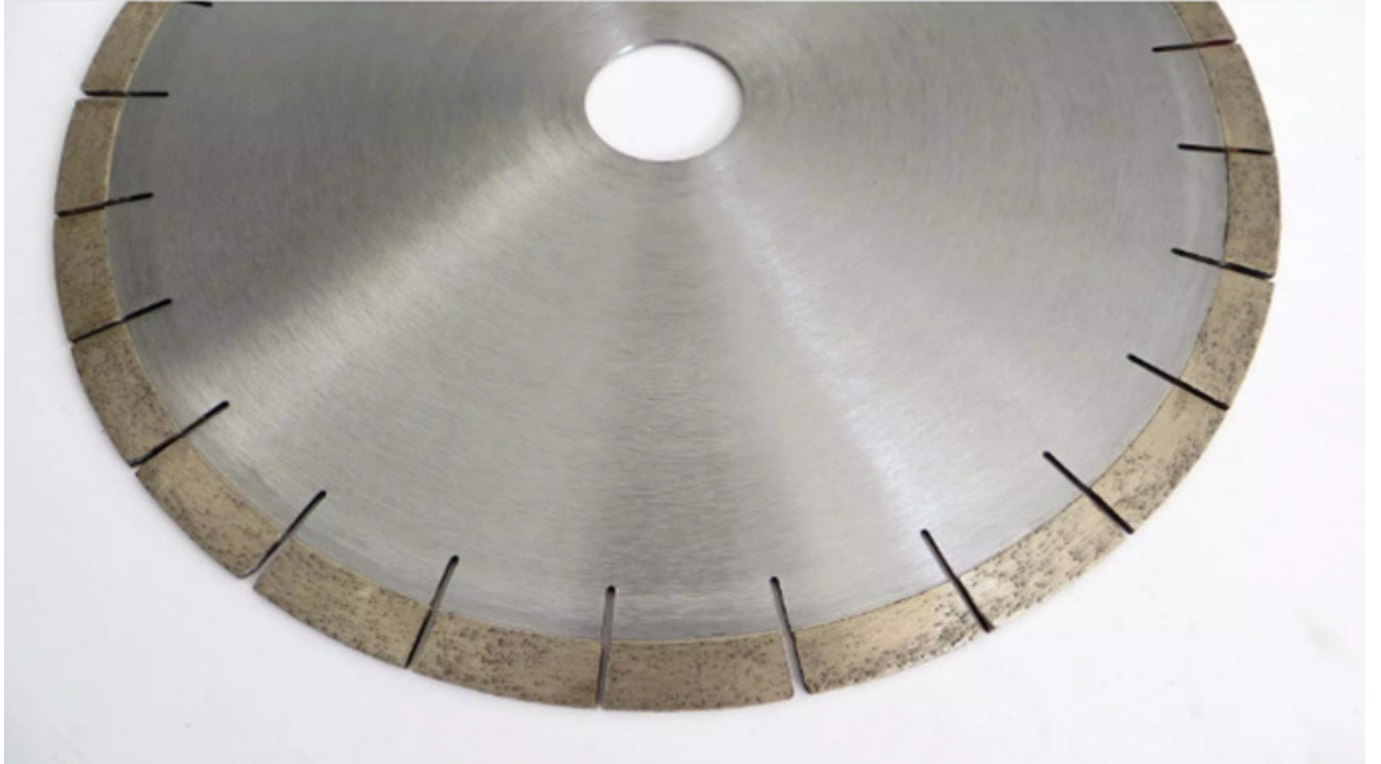

الوصف:

عالية التردد قطع حافة القطع لحام للرخام IMM العرض 350 Boreway

boreway®

لنا قطع حافة القطع للرخام مصنوعة من مسحوق الماس عالي الجودة وخليط مسحوق معدني ، التي تنتجها الضغط وتلبد ، مسحوق الماس ومسحوق المعادن تتحد بشكل وثيق ، والجودة أعلى وتأثير أفضل.

على شكل مروحة قطع حافة القطع للرخام، طول جانب القطع أطول من أسفل ، وتأثير القطع هو جيد ، وليس هناك انهيار الحافة.

!قطعة الماس هذه هي أعلى نسبة من الأداء إلى السعر

مواصفات:

نحن دور فعال في توفير الجودة الممتازة لعملائنا
قطع حافة القطع للرخام التي تتوفر مع المواصفات التالية:

لحام عالية التردد قطع حافة القطع للرخام IMM إلى جانب 350
تم اختبار جميع منتجاتنا بدقة قبل الوصول إلى السوق. يمكن تخصيص مواصفات أخرى
وفقا لمتطلبات

تفاصيل المنتج:

عالية التردد لحام قطع شرائح للرخام IMM العرض 350 Boreway

التطبيقات:

عالية التردد لحام قطع شرائح للرخام، قطعة الماس لقطع حافة من الرخام والحجر الجيري ، لائحة 350MM
، مختلف الحجر الناعم دون الكوارتز

Applicable materials

To meet your demands for cutting different materials, such as granite, marble, quartz stone, sand stone, microcrystalline stone, volcanic rock, concrete, glass, ceramic, masonry etc. Different segments recipe were been developed by our company.