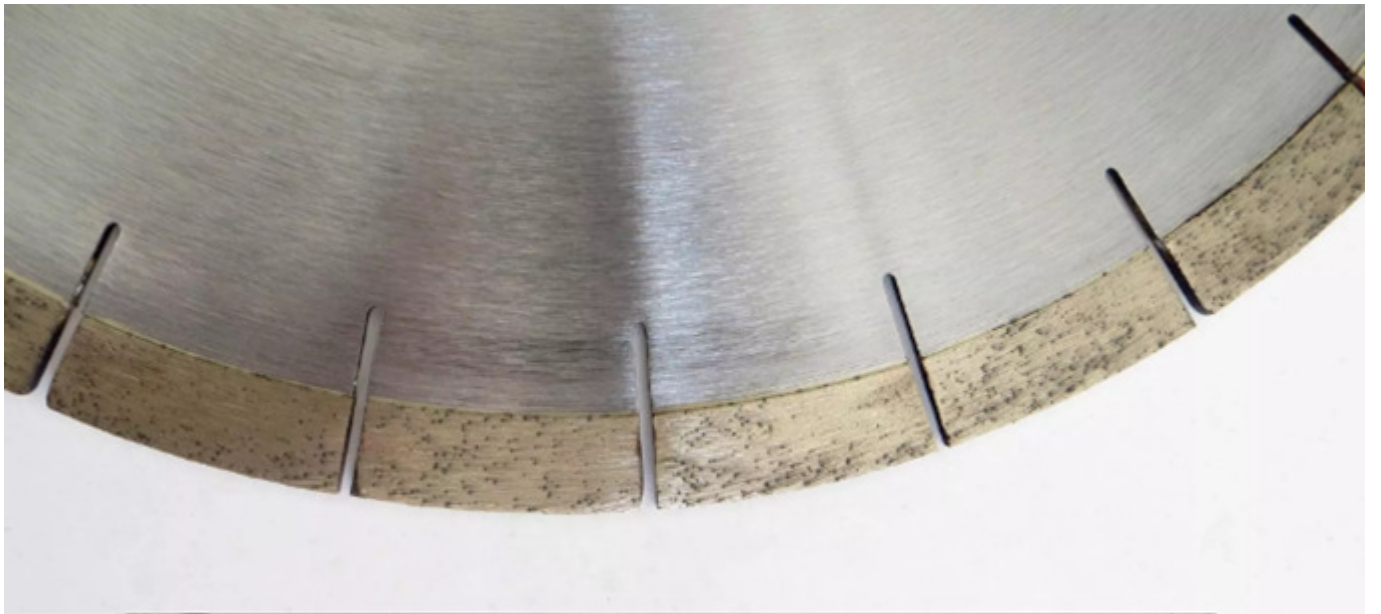

الوصف:

عالية التردد قطع حافة القطع لحام للرخام IMM العرض 350 Boreway

boreway®

لنا قطع حافة القطع للرخام مصنوعة من مسحوق الماس عالي الجودة وخليط مسحوق معدني ، التي تنتجها الضغط وتلبد ، مسحوق الماس ومسحوق المعادن تتحد بشكل وثيق ، والجودة أعلى وتأثير أفضل.

على شكل مروحة قطع حافة القطع للرخام، طول جانب القطع أطول من أسفل ، وتأثير القطع هو جيد ، وليس هناك انهيار الحافة.

!قطعة الماس هذه هي أعلى نسبة من الأداء إلى السعر

مواصفات:

نحن دور فعال في توفير الجودة الممتازة لعملائنا
قطع حافة القطع للرخام التي تتوفر مع المواصفات التالية:

لحام عالية التردد قطع حافة القطع للرخام IMM إلى جانب 350
تم اختبار جميع منتجاتنا بدقة قبل الوصول إلى السوق. يمكن تخصيص مواصفات أخرى
وفقا لمتطلبات

تفاصيل المنتج:

عالية التردد لحام قطع شرائح للرخام IMM العرض 350 Boreway

التطبيقات:

عالية التردد لحام قطع شرائح للرخام، قطعة الماس لقطع حافة من الرخام والحجر الجيري ، لائحة 350MM
، مختلف الحجر الناعم دون الكوارتز

Applicable materials

To meet your demands for cutting different materials, such as granite, marble, quartz stone, sand stone, microcrystalline stone, volcanic rock, concrete, glass, ceramic, masonry etc. Different segments recipe were been developed by our company.