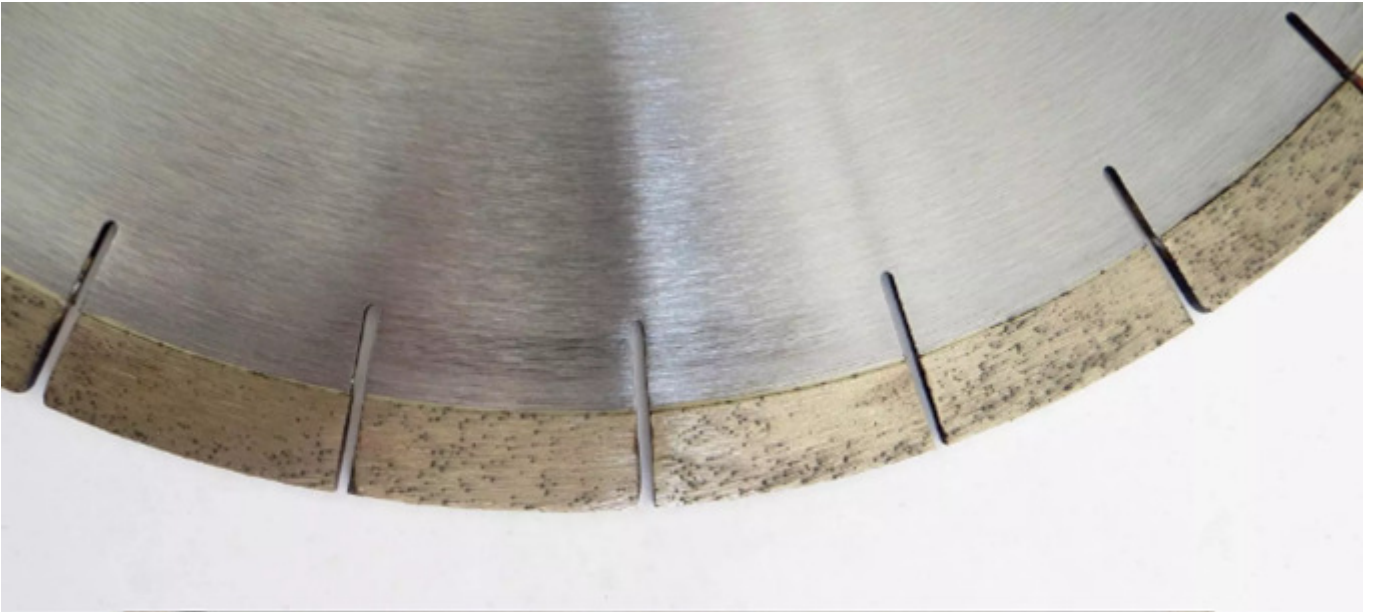

الأوصاف:

قطع قطع الحجر بالجملة، قطع الماس أدوات قطع الألواح الحجرية قطع الماس حافة للجرانيت

boneway®

لنا **قطعة الماس حافة للجرانيت** مصنوعة من مسحوق الماس عالي الجودة وخليط المسحوق المعدني ، ويتم إنتاجهما عن طريق الضغط والتلييد ، ويتحد مسحوق الماس ومسحوق المعدن عن كثب ، والجودة أعلى والتأثير أفضل.

على شكل مروحة **قطعة الماس حافة للجرانيت**، طول جانب القطع أطول من القاع ، تأثير القطع جيد ، ولا يوجد انهيار للحافة.

(قطع الماس مورد الصين) هذه هي أعلى نسبة أداء إلى السعر!

مواصفات:

نحن أساسيون في تزويد عملائنا الكرام بجودة ممتازة
قطعة الماس حافة للجرانيت المتوفرة بالمواصفات التالية:

أدوات الماس قطع الحجر بلاطة قطع الماس حافة الجزء للجرايت

التطبيقات:

قطع الماس أدوات قطع بلاطة الحجر قطع الماس حافة للجرايت، قطعة الماس لقطع حافة البلاطة من الجرايت والحجر الرملي والأحجار الصلبة المختلفة مع الكوارتز.

Applicable materials

To meet your demands for cutting different materials, such as granite, marble, quartz stone, sand stone, microcrystalline stone, volcanic rock, concrete, glass, ceramic, masonry etc. Different segments recipe were been developed by our company.