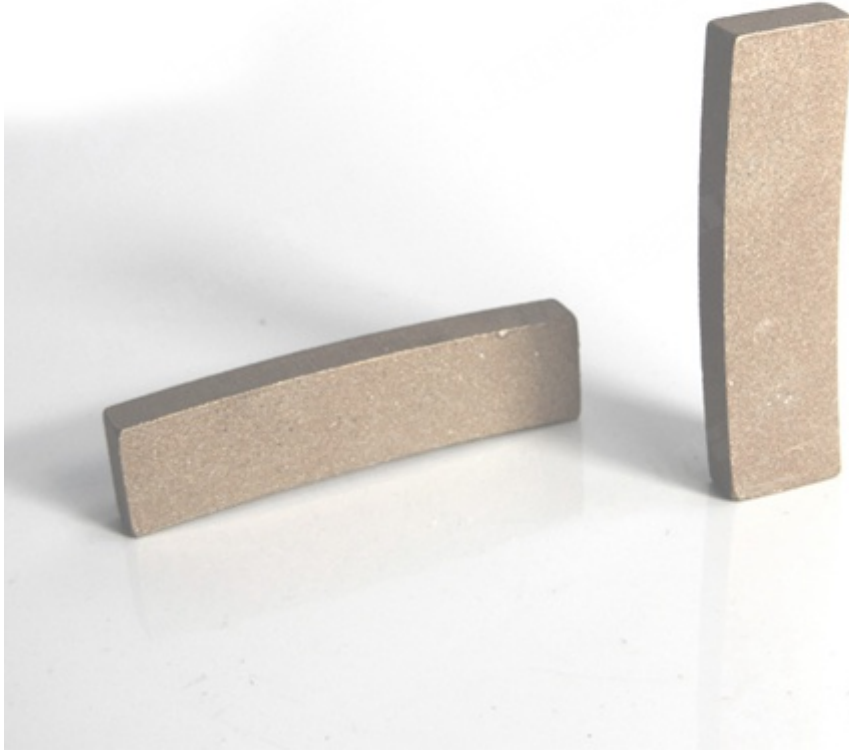

الأوصاف:

قطع قطع الحجر بالجملة، قطع الماس أدوات قطع الألواح الحجرية قطع الماس حافة للجرانيت

boneway®

لنا **قطعة الماس حافة للجرانيت** مصنوعة من مسحوق الماس عالي الجودة وخليط المسحوق المعدني ، ويتم إنتاجهما عن طريق الضغط والتلييد ، ويتحد مسحوق الماس ومسحوق المعدن عن كثب ، والجودة أعلى والتأثير أفضل.

على شكل مروحة **قطعة الماس حافة للجرانيت**، طول جانب القطع أطول من القاع ، تأثير القطع جيد ، ولا يوجد انهيار للحافة.

(قطع الماس مورد الصين) هذه هي أعلى نسبة أداء إلى السعر!

مواصفات:

نحن أساسيون في تزويد عملائنا الكرام بجودة ممتازة
قطعة الماس حافة للجرانيت المتوفرة بالمواصفات التالية:

قطع حافة الجرانيت قطعة 300-600mm					
قطر الدائرة		حجم القطعة			عدد الأسنان
بوصة	مم	الطول	سماكة	ارتفاع	رقم
12	300	40	3.0	8/10	21
14	350	40	3.2	8/10	25

16	400	40	3.6	8/10	28
18	450	40	4.0	8/10	32
20	500	40	4.2	8/10	36
24	600	40	4.6	8/10	42

أدوات الماس قطع الحجر بلاطة قطع الماس حافة الجزء للجرايت

التطبيقات:

قطع الماس أدوات قطع بلاطة الحجر قطع الماس حافة للجرايت، قطعة الماس لقطع حافة البلاطة من الجرايت والحجر الرملي والأحجار الصلبة المختلفة مع الكوارتز.