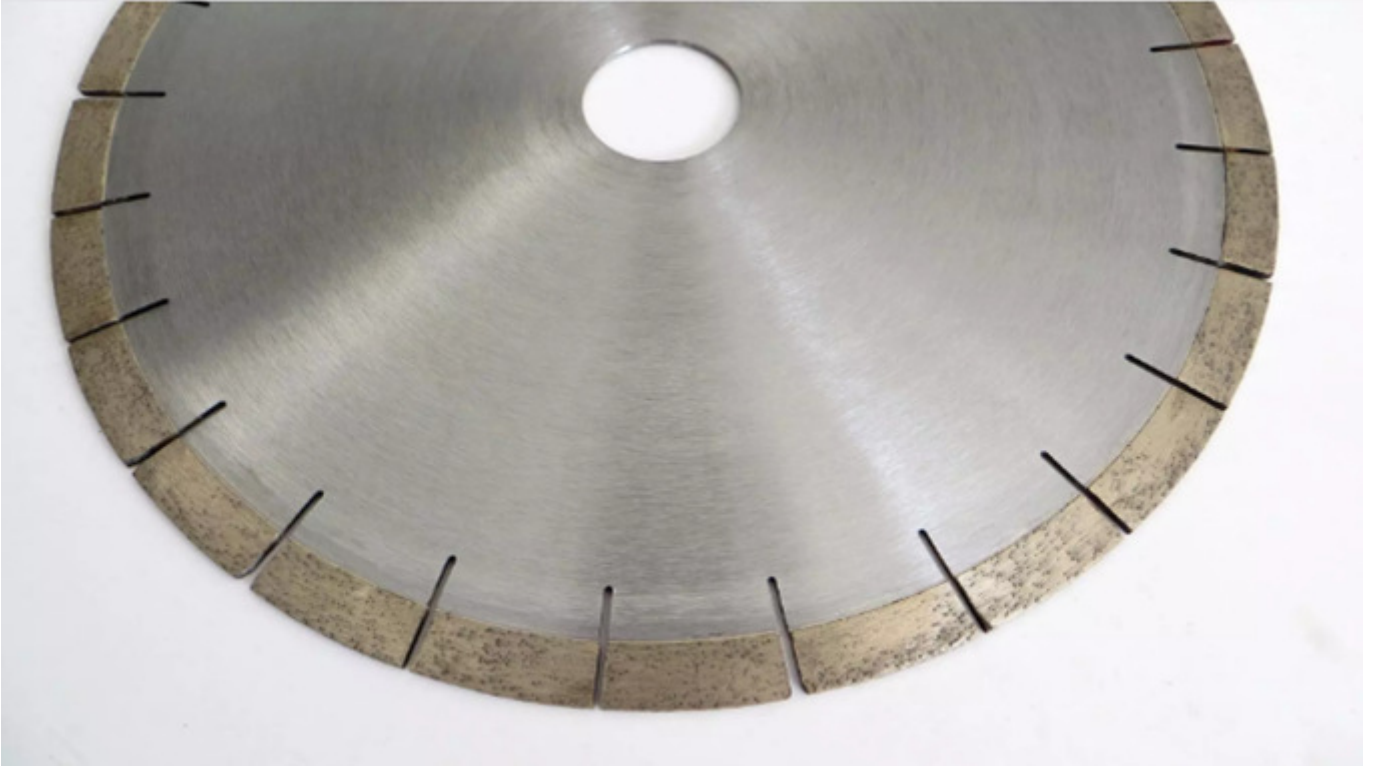

على شكل مروحة **قطعة الماس حافة للجرانيت**، طول جانب القطع أطول من القاع ، تأثير القطع جيد ، ولا يوجد انهيار للحافة.

(قطع الماس مورد الصين) هذه هي أعلى نسبة أداء إلى السعر!

مواصفات:

نحن أساسيون في تزويد عملائنا الكرام بجودة ممتازة
قطعة الماس حافة للجرانيت المتوفرة بالمواصفات التالية:

أدوات الماس قطع الحجر بلاطة قطع الماس حافة الجزء للجرايت

التطبيقات:

قطع الماس أدوات قطع بلاطة الحجر قطع الماس حافة للجرايت، قطعة الماس لقطع حافة البلاطة من الجرايت والحجر الرملي والأحجار الصلبة المختلفة مع الكوارتز.

Applicable materials

To meet your demands for cutting different materials, such as granite, marble, quartz stone, sand stone, microcrystalline stone, volcanic rock, concrete, glass, ceramic, masonry etc. Different segments recipe were been developed by our company.