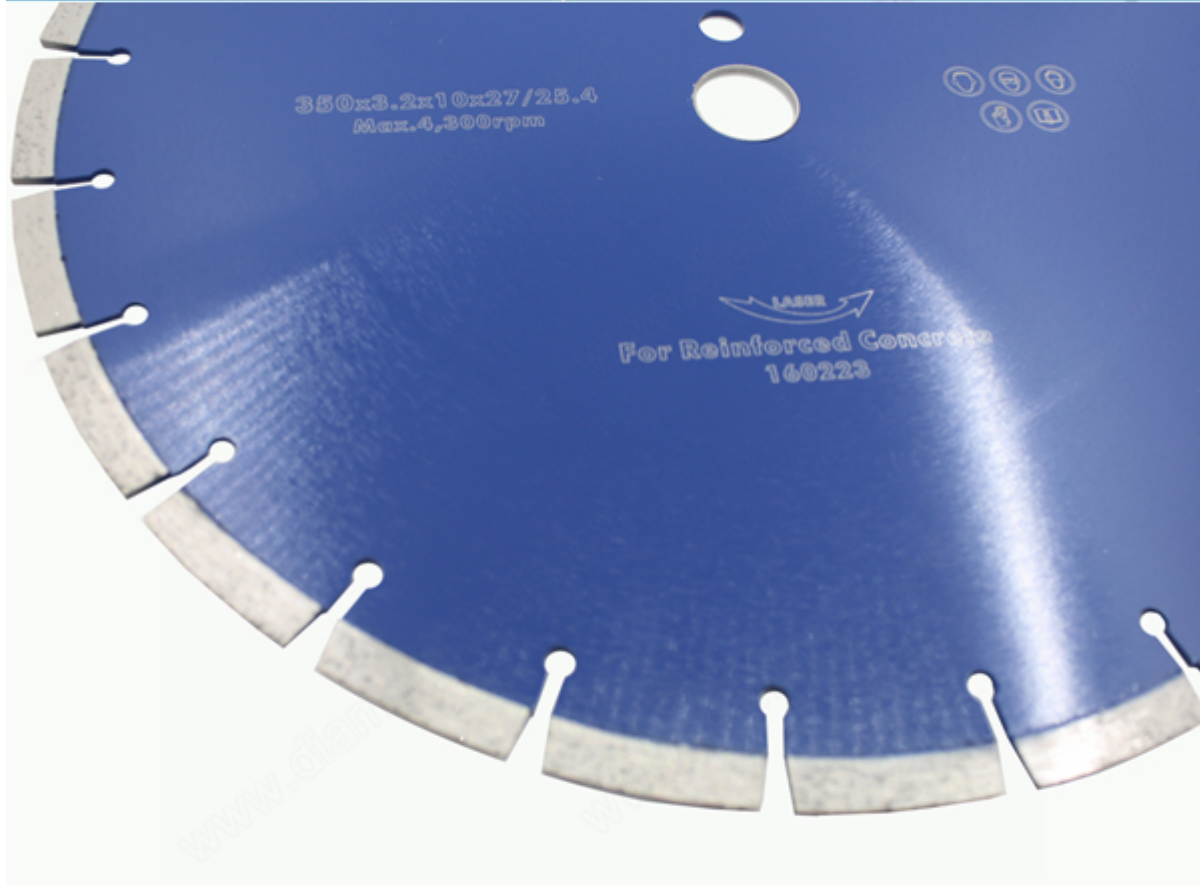

boreway®

Boreway Machinery Co., Ltd.
www.diamondtools.top
www.boreway.com