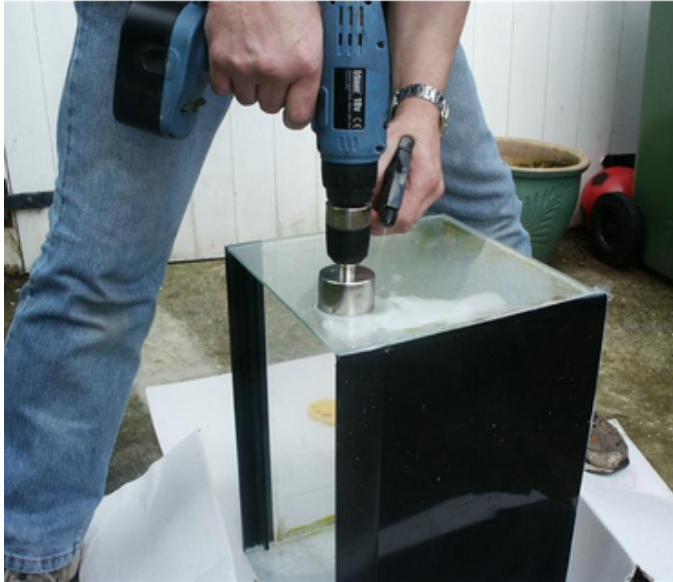

وصف الإنتاج:

أولاً-مقدمة

مثقاب الأساسية الماس هذه مصممة لحفر الزجاج، الرخام، البلاط، السيراميك، الفخار وكثيرة أخرى غير المعدنية مواد هش. تظهر هذه الحفرت تستخدم أساسا في الحفار الكهربائية المحمولة ومقاعد البدلاء، آلات الحفر الكفاءة العالية والقطع السلس.

الميزات:

1. عالية الكفاءة الحفر.
2. سلاسة القطع دون الأضرار الجانبية.
3. أداء مستقر
4. ويمكن أن تستخدم على نطاق واسع في تجهيز الحجر والزجاج عملية تجهيز السيراميك.

جميع أعمالنا منتجاتنا قد تم اختبارها تماما قبل الوصول إلى السوق.
مواصفات أخرى يمكن أن يؤمر بها العميل.

الصور التفصيلية:

لقم الثقب الماس لبلاط الرخام الزجاج والسيراميك

□ أن القائمة التالية هي مواصفات عادية للقم الثقب الماس

Name	Diamond drill bit for glass
Model	BW-DRB-G
Process	Electroplate
Material	Metal and diamond
Diameter	5mm - 100mm
Length	50mm-60mm
Connection	Clamp lever
Application	Glass,marble,tile,ceramic,pottery