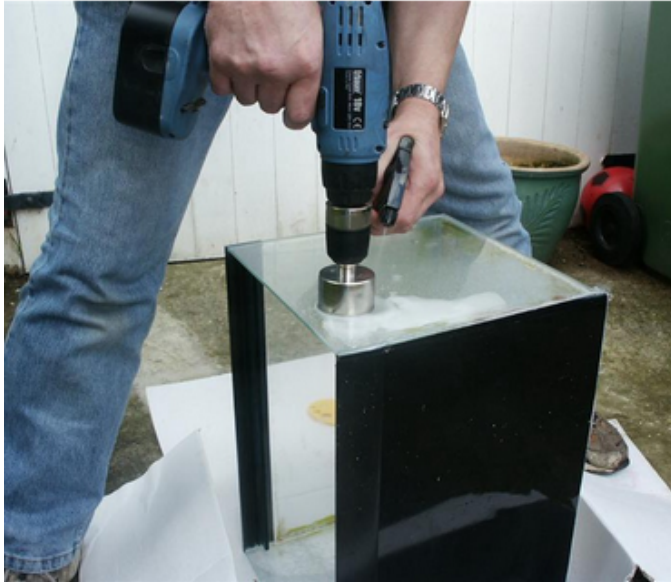

وصف الإنتاج:

أولاً-مقدمة

مثقاب الأساسية الماس هذه مصممة لحفر الزجاج، الرخام، البلاط، السيراميك، الفخار وكثيرة أخرى غير المعدنية مواد هش. تظهر هذه الحفرت تستخدم أساسا في الحفار الكهربائية المحمولة ومقاعد البدلاء، آلات الحفر الكفاءة العالية والقطع السلس.

الميزات:

1. عالية الكفاءة الحفر.
2. سلاسة القطع دون الأضرار الجانبية.
3. أداء مستقر
4. ويمكن أن تستخدم على نطاق واسع في تجهيز الحجر والزجاج عملية تجهيز السيراميك.

جميع أعمالنا منتجاتنا قد تم اختبارها تماما قبل الوصول إلى السوق.
مواصفات أخرى يمكن أن يؤمر بها العميل.

الصور التفصيلية:

لقم الثقب الماس لبلاط الرخام الزجاج والسيراميك

□ أن القائمة التالية هي مواصفات عادية للقم الثقب الماس

Name	Diamond drill bit for glass
Model	BW-DRB-G
Process	Electroplate
Material	Metal and diamond
Diameter	5mm - 100mm
Length	50mm-60mm
Connection	Clamp lever
Application	Glass,marble,tile,ceramic,pottery