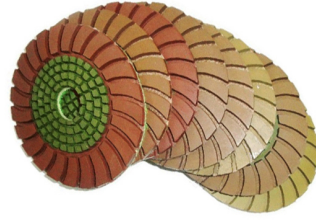

Boreway Machinery Co., Ltd.
www.diamondtools.top
www.boreway.com