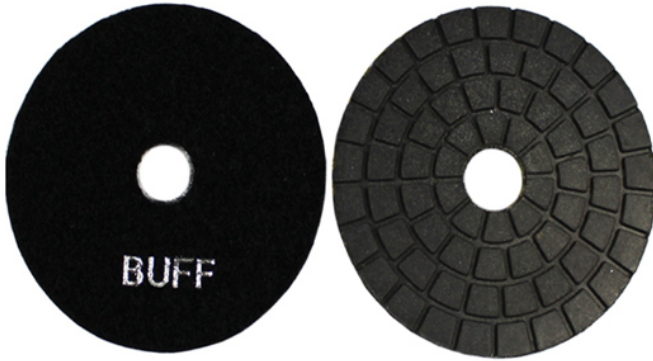

**أسود وأبيض برتقالي ألواح تلميع:**

Boreway Machinery Co., Ltd.  
[www.diamondtools.top](http://www.diamondtools.top)  
[www.boreway.com](http://www.boreway.com)

Boreway Machinery Co., Ltd.  
[www.diamondtools.top](http://www.diamondtools.top)  
[www.boreway.com](http://www.boreway.com)