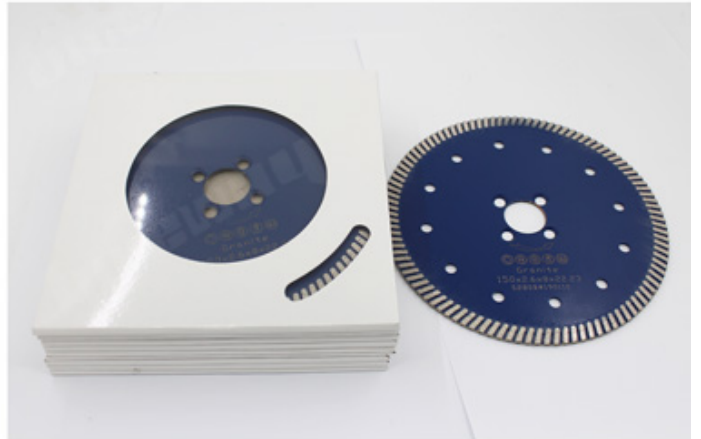

150mm

mm	mm	mm	mm	mm	mm	mm	mm	mm	mm
4.3	110	32.3	6/8/9	2012	105	35	6/8	2012	10
4.5	115	38.5	8	2012	105	35	6/8	2012	10
5	125	37.5	9	2012	105	35	6/8	2012	10
6	150	33.5	12	2012	105	35	6/8	2012	10
7	180	35	14	2012	105	35	6/8	2012	10
8	200	39.2	14	2012	105	35	6/8	2012	10
9	230	34.4	18	2012	105	35	6/8	2012	10

150mm