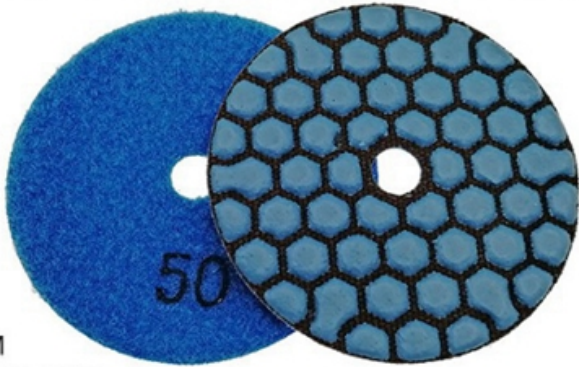

## 

1.

2.

3.

4.

5.

6.

# DRY FLEXIBLE DIAMOND POLISHING PADS

1.5MM  
Workable Thickness

[www.diamondtools.top](http://www.diamondtools.top)

Front Side

Back Side

**boreway**®

**Boreway Machinery Co., Ltd.**  
[www.diamondtools.top](http://www.diamondtools.top)  
[www.boreway.com](http://www.boreway.com)