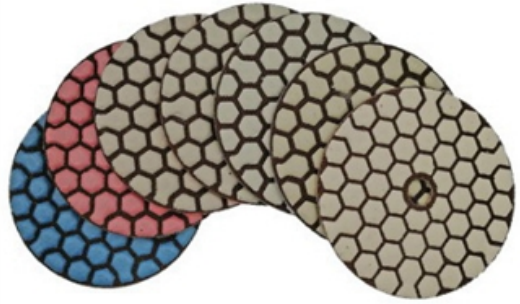

## 

1.

2.

3.

4.

5.

6.

# DRY FLEXIBLE DIAMOND POLISHING PADS

1.5MM  
Workable Thickness

[www.diamondtools.top](http://www.diamondtools.top)

Front Side

Back Side

**boreway**®

**Boreway Machinery Co., Ltd.**  
[www.diamondtools.top](http://www.diamondtools.top)  
[www.boreway.com](http://www.boreway.com)