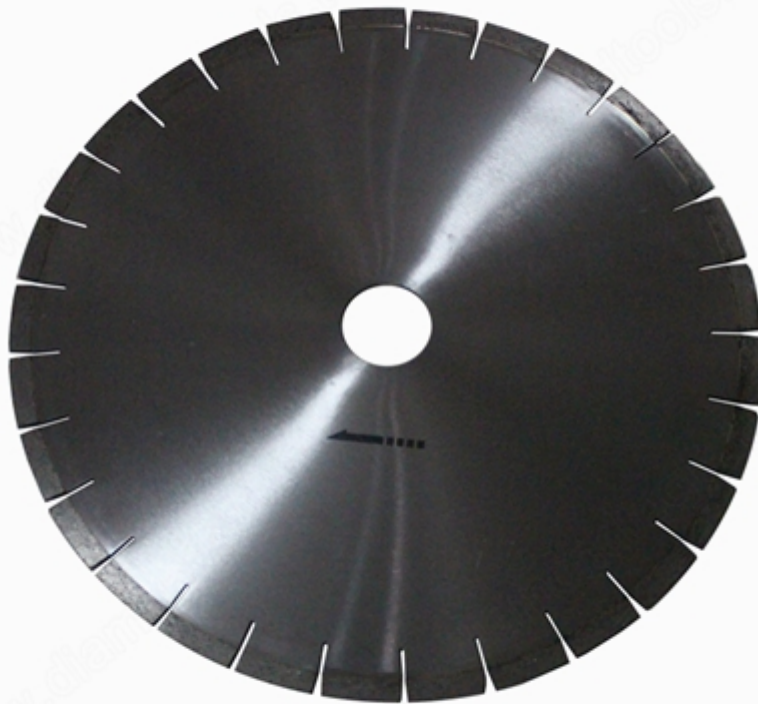

boreway®

Boreway Machinery Co., Ltd.
www.diamondtools.top
www.boreway.com

□□□□

□□□□□ **D430 * 2.8 * 28T * 50/60 mm**