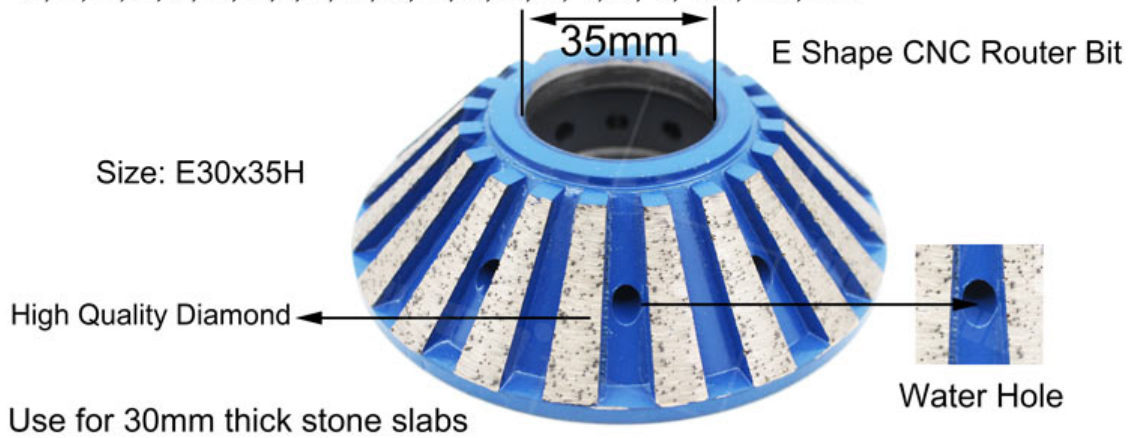

- E30X35H 产品系列 规格参数表
- 产品特点
- E30 系列 规格参数表
- E30X35H 产品系列 规格参数表
- 产品系列 A B D E F G H I L M N O P Q S T U V W F DD DC

Boreway Machinery Co.,Ltd
www.diamondtools.top
www.boreway.net

Boreway Machinery Co.,Ltd
www.diamondtools.top
www.boreway.net

E30X35H 产品系列

产品	规格	材料	应用	特点	优势	备注
----	----	----	----	----	----	----

The following are different shapes design , including :

A, B, D, E, F, G, H, I, L, M, N, O, P, Q, S, T, U, V, WF, DD, DC.

boreway®

□□□□□