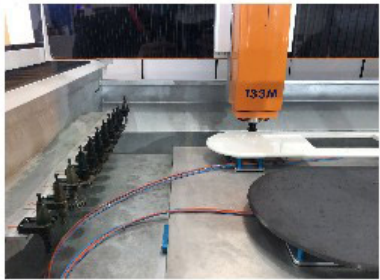

E30X35H 产品系列

产品	规格	材料	应用	特点	优势	备注
----	----	----	----	----	----	----

The following are different shapes design , including :

A, B, D, E, F, G, H, I, L, M, N, O, P, Q, S, T, U, V, WF, DD, DC.

boreway®

□□□□□