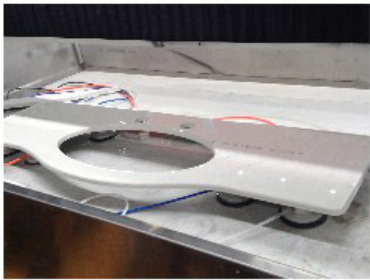

E30X35H 产品系列

产品	规格	材料	应用	特点	优势	备注
----	----	----	----	----	----	----

The following are different shapes design , including :

A, B, D, E, F, G, H, I, L, M, N, O, P, Q, S, T, U, V, WF, DD, DC.

boreway®

□□□□□