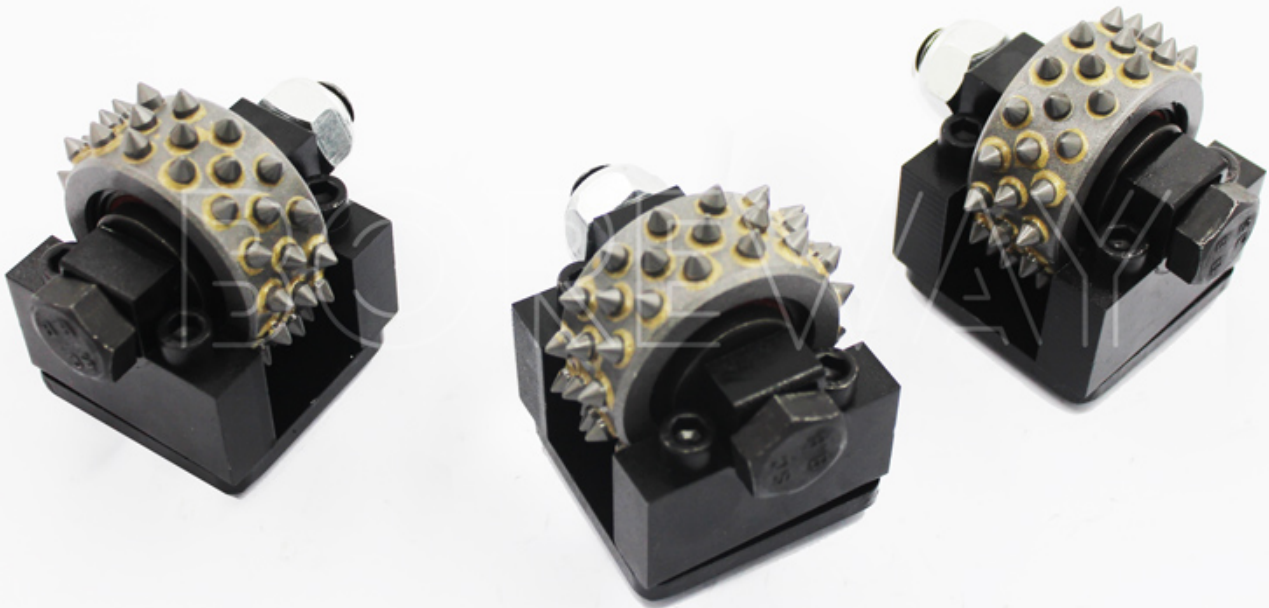

Redi-lock

Redi-lock

BW-BHR4530	45.	22.	30.	3.6 4.5 4.6 4.7 6.0 8.0	Redi-lock	
BW-BHR5330	53.	30.	30.			
BW-BHR5530	55.	22.	30.			
BW-BHR5545	55.	22.	45.			
BW-BHR5545	55.	30.	45.			
BW-BHR5545	55.	39.	45.			
BW-BHR5545	55.	53.	45.			
BW-BHR5545	55.	55.	45.			
BW-BHR5560.	55.	43.	60.			
BW-BHR8060	80	55.	60.			
BW-BHR5972	59.	53.	72.			
BW-BHR6077.	60.	53.	99.			
BW-BHR3307	33.	6.	7.			Redi-lock
BW-BHR3310	33.	6.	10.			
BW-BHR4910	49.	6.	10.			
BW-BHR4915	49.	6.	15.			
BW-BHR4920	49.	6.	20.			

□□□□□□□□□□ **redi-lock** □□□□□□□□

3 Row Segment

45 Teeth Segment

Bush Hammer Roller for Manufacturer

Redi Lock

redi-lock Scanmaskin Floor

Marble

Granite

Quartz

Sandstone

Limestone

Concrete Floor

Asphalt Pavement

1. 鑽孔機/鑽機

2. 鑽機

3. 30mm 45mm 60mm 72,99mm