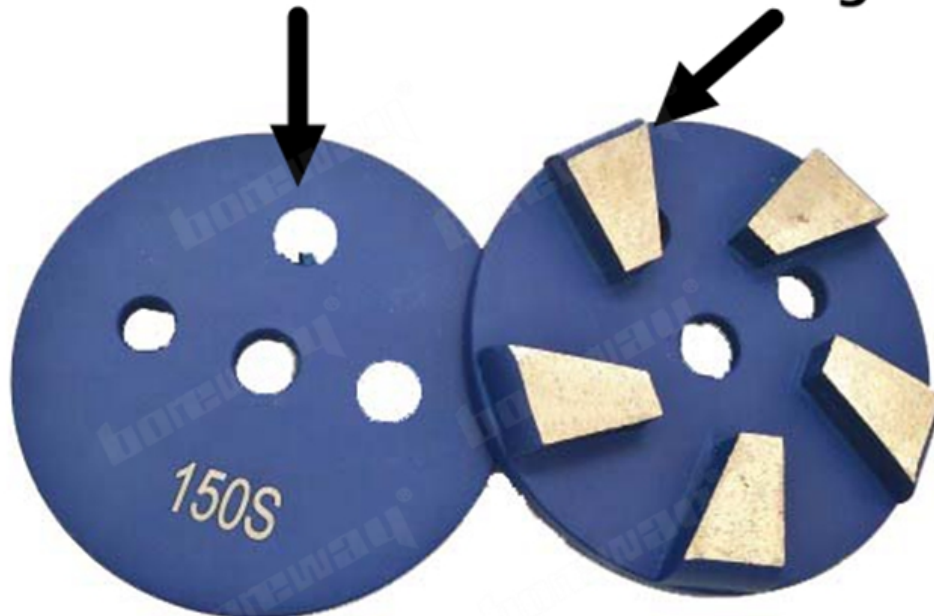

**boreway**®

**Connection: 4 Holes 5 Bevel Segs**

**Size: 3 Inch**

**Boreway Machinery Co.,Ltd**  
[www.diamondtools.top](http://www.diamondtools.top)  
[www.boreway.net](http://www.boreway.net)

**boreway**®