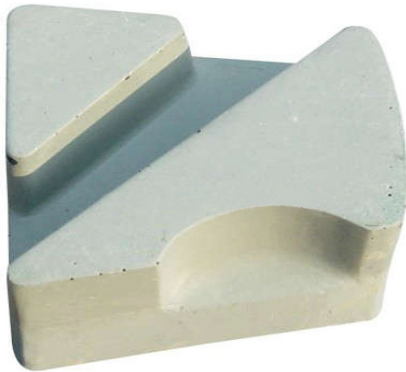

Boreway Machinery Co., Ltd.
www.diamondtools.top
www.boreway.com