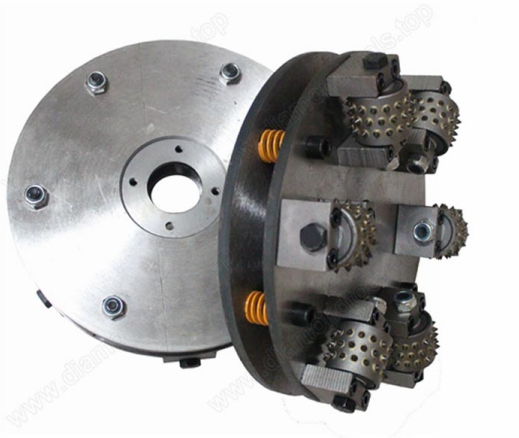

Boreway Machinery Co., Ltd.
www.diamondtools.top
www.boreway.com