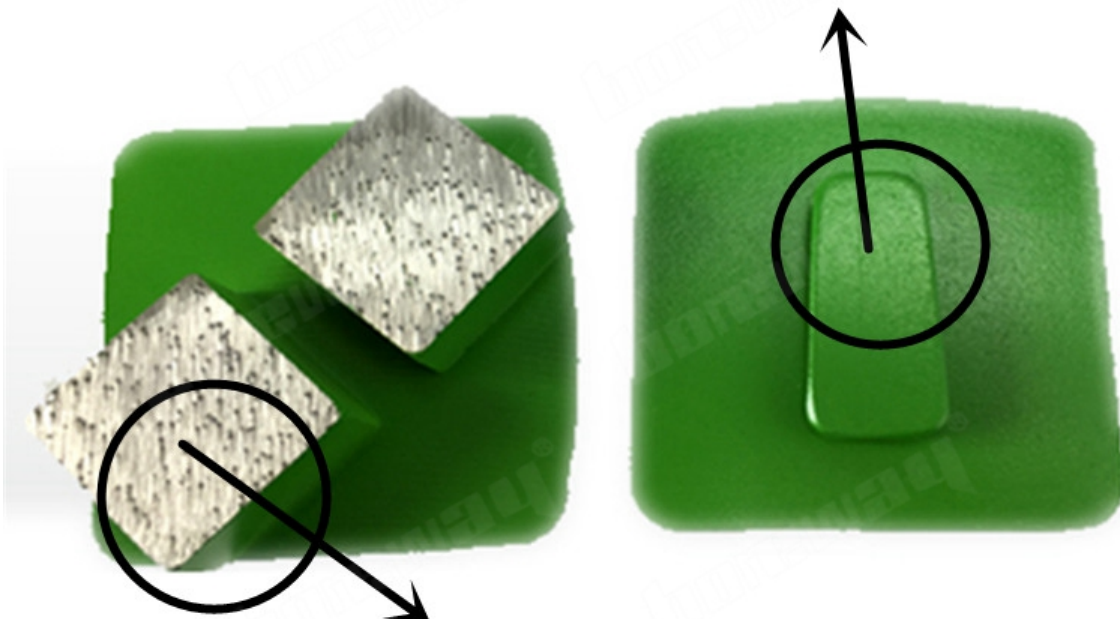

Husqvarna Redi Lock or Scanmaskin Redi Lock

**20*20*10mm*2T
Double Square Segments**