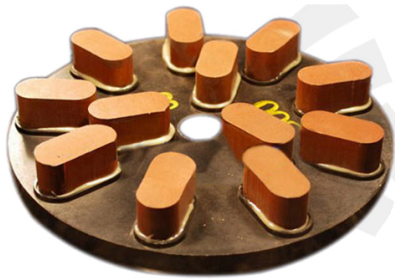

Boreway Machinery Co., Ltd.
www.diamondtools.top
www.boreway.com