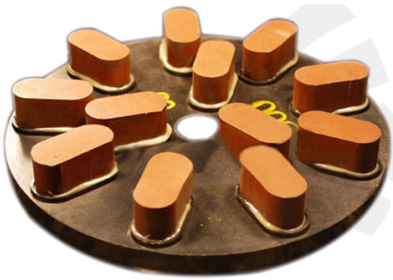

Boreway Machinery Co., Ltd.
www.diamondtools.top
www.boreway.com