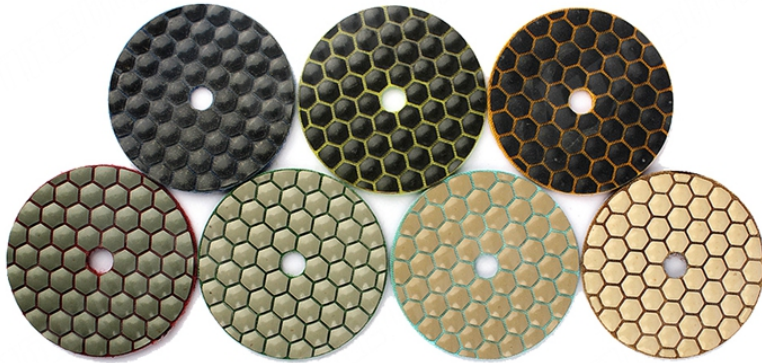

boreway®

Boreway Machinery Co., Ltd.
www.diamondtools.top
www.boreway.com

boreway®