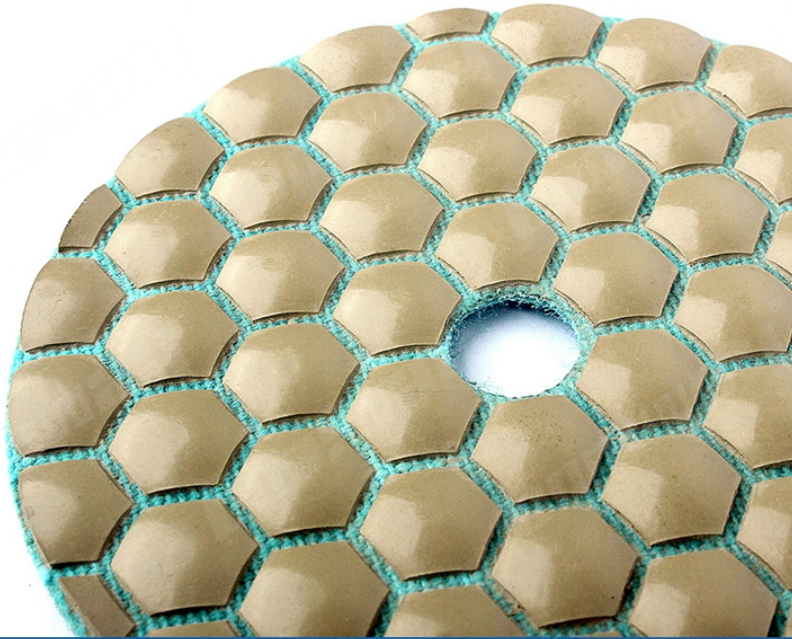

boreway®

Boreway Machinery Co., Ltd.
www.diamondtools.top
www.boreway.com

boreway®