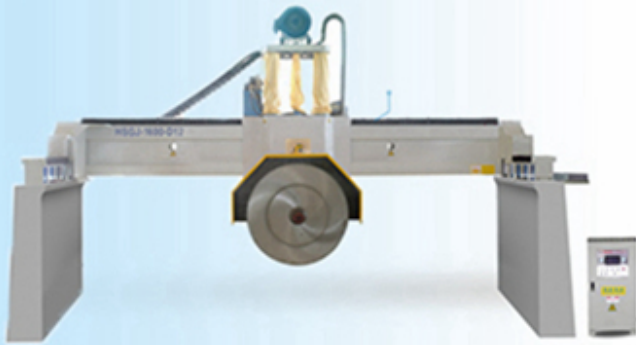

Applicable machines

Beachten:

1. Before Kauf, stellen Sie bitte das Modell der Maschine zur Verfügung.
2. Please stellen das Material vor Kauf zur Verfügung.
3. Andere Spezifikationen können nach Bedarf angepasst werden.

Ähnliche Produkte:

[Diamantsägeblatt zum Schneiden von Granit:](#)