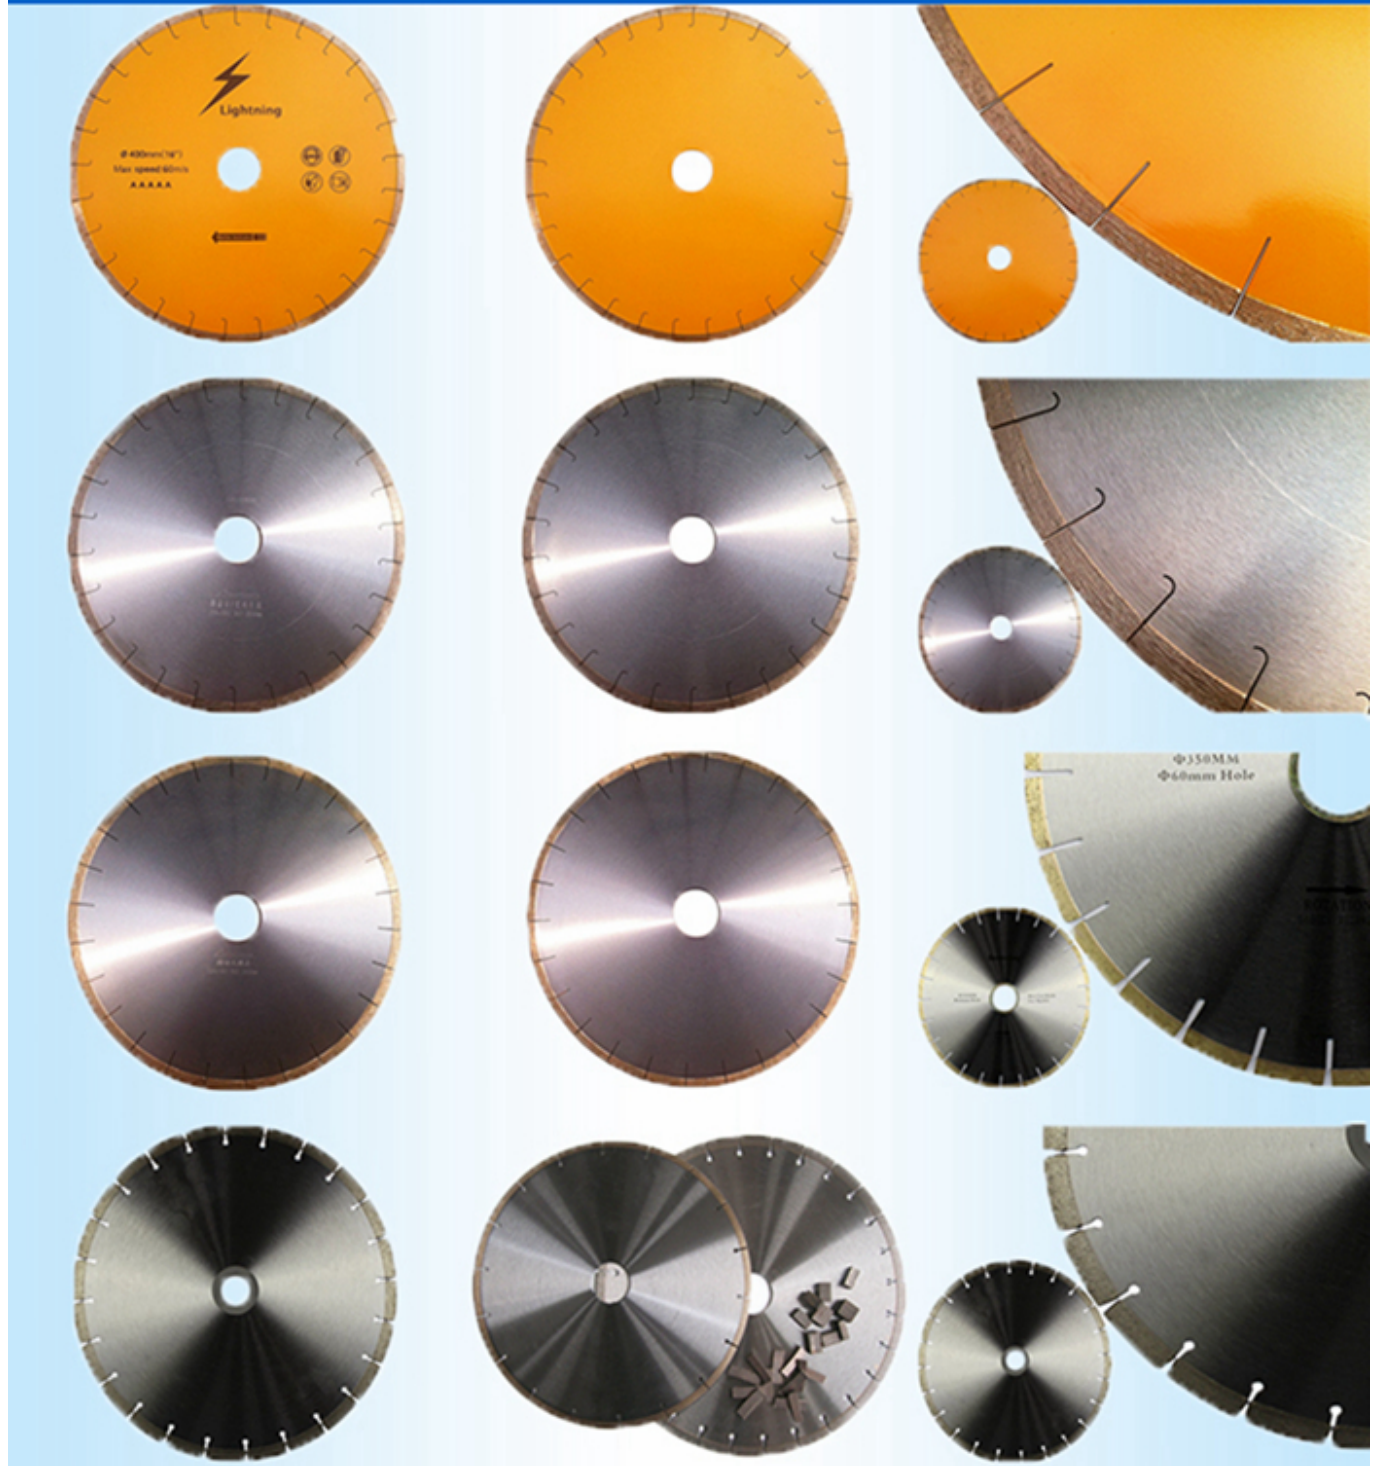

Multi size marble saw blades