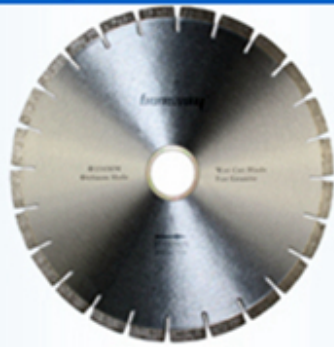

Multi size granite saw blades

Verpackung & Lieferung: