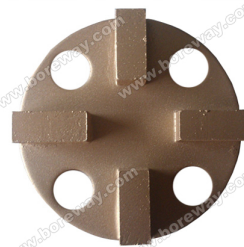

Boreway Machinery Co., Ltd.
www.diamondtools.top
www.boreway.com