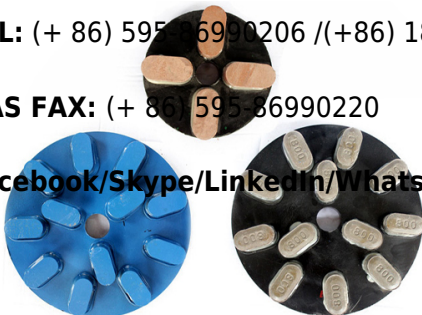

**DAS FAX:** (+ 86) 595 36990220

**Facebook/Skype/LinkedIn/Whatsapp/WeChat:**Mindesteilnehmerzahl Dong

Boreway Machinery Co., Ltd.  
[www.diamondtools.top](http://www.diamondtools.top)  
[www.boreway.com](http://www.boreway.com)