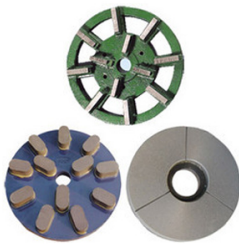

Boreway Machinery Co., Ltd.
www.diamondtools.top
www.boreway.com