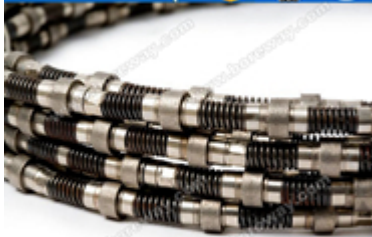

Boreway Machinery Co., Ltd.
www.diamondtools.top
www.boreway.com