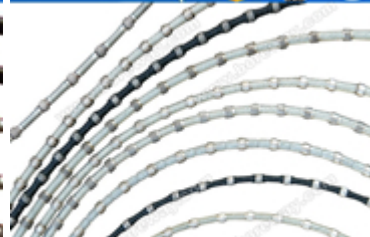

Boreway Machinery Co., Ltd.
www.diamondtools.top
www.boreway.com