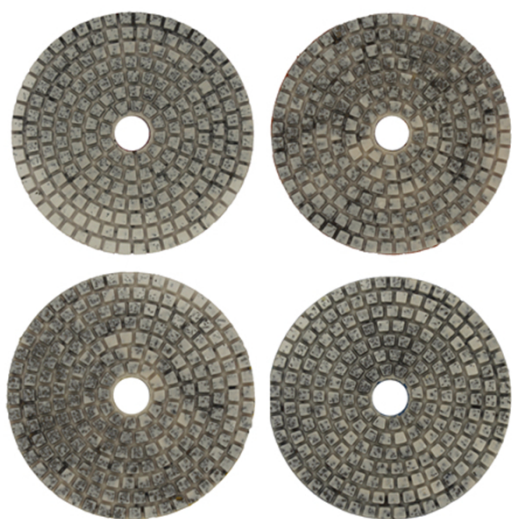

boreway®

boreway®