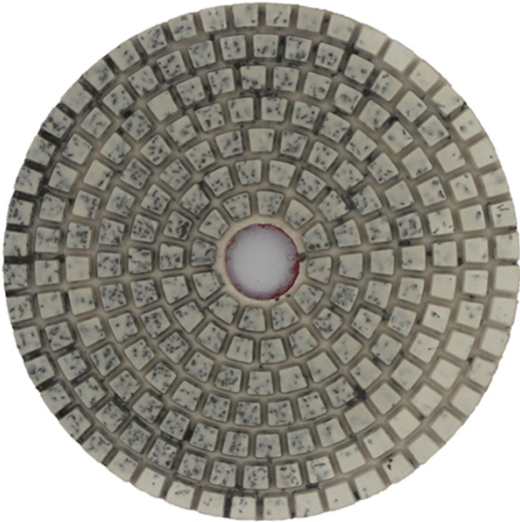

## Introducción:

1. Las almohadillas pulidoras de diamante de 4 pasos de 4 pulgadas y 100mm de metal pueden pulir fácil y rápidamente tipos de piedra natural, piedra artificial, cerámica, hormigón, etc.
2. El espesor estándar de estas almohadillas de pulido es de 4 mm, el diámetro es de 100 mm, 1 juego de almohadillas incluye 4 piezas, las arenas son 50 #, 100 #, 200 # y 400 #;
3. Hay tres almohadillas de pulido de diamantes de calidad (Premium, Estándar, Económico) disponibles en el orificio, no confunda estas almohadillas con almohadillas finas baratas. Color codificado para una fácil identificación. Respaldo de velcro para cambios rápidos de almohadilla;
4. También se pueden suministrar almohadillas de pulido BUFF, podría hacer que los materiales tengan más brillo.
5. Debido al metal interno, estas almohadillas tienen una gran ventaja para los materiales de pulido y rectificado de mayor dureza, como el granito duro y el piso de concreto, la vida y la eficiencia de pulido de las almohadillas de metal es 3 veces mayor que la resina ordinaria almohadillas de pulido.

## Especificación:

N ° de Modelo	Diámetro	Espesor	Arena	Clase de calidad	Aplicable	Poseedor
BW-DPP-W-SY4003	100 mm	4 mm	50 # 100 # 200 # 400 #	Prima Estándar Económico	Piedra natural Piedra artificial Hormigones Cerámica .....	Velcro

## Imágenes:

**boreway**<sup>®</sup>

**boreway**<sup>®</sup>

**boreway**<sup>®</sup>

**boreway**<sup>®</sup>

**boreway**<sup>®</sup>

**boreway**<sup>®</sup>

**boreway**<sup>®</sup>