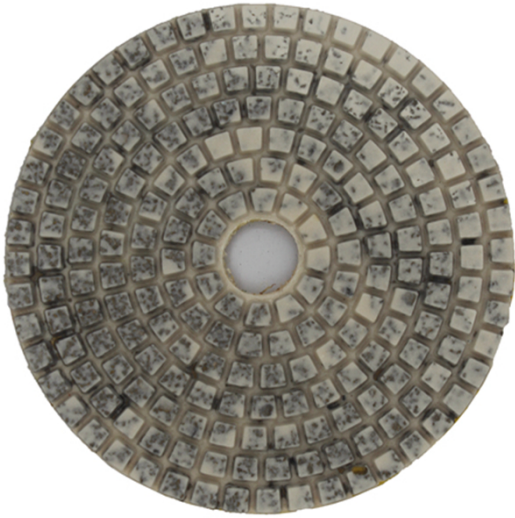

## Introducción:

1. Las almohadillas pulidoras de diamante de 4 pasos de 4 pulgadas y 100mm de metal pueden pulir fácil y rápidamente tipos de piedra natural, piedra artificial, cerámica, hormigón, etc.
2. El espesor estándar de estas almohadillas de pulido es de 4 mm, el diámetro es de 100 mm, 1 juego de almohadillas incluye 4 piezas, las arenas son 50 #, 100 #, 200 # y 400 #;
3. Hay tres almohadillas de pulido de diamantes de calidad (Premium, Estándar, Económico) disponibles en el orificio, no confunda estas almohadillas con almohadillas finas baratas. Color codificado para una fácil identificación. Respaldo de velcro para cambios rápidos de almohadilla;
4. También se pueden suministrar almohadillas de pulido BUFF, podría hacer que los materiales tengan más brillo.
5. Debido al metal interno, estas almohadillas tienen una gran ventaja para los materiales de pulido y rectificado de mayor dureza, como el granito duro y el piso de concreto, la vida y la eficiencia de pulido de las almohadillas de metal es 3 veces mayor que la resina ordinaria almohadillas de pulido.

## Especificación:

N ° de Modelo	Diámetro	Espesor	Arena	Clase de calidad	Aplicable	Poseedor
BW-DPP-W-SY4003	100 mm	4 mm	50 # 100 # 200 # 400 #	Prima Estándar Económico	Piedra natural Piedra artificial Hormigones Cerámica .....	Velcro

## Imágenes:

**boreway**<sup>®</sup>

**boreway**<sup>®</sup>

**boreway**<sup>®</sup>

**boreway**<sup>®</sup>

**boreway**<sup>®</sup>

**boreway**<sup>®</sup>

**boreway**<sup>®</sup>