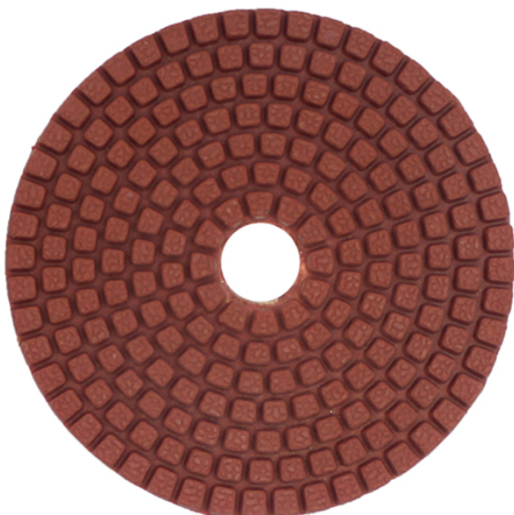

características:

1. Fácil de usar, la eficiencia del pulido es más rápida;
2. El logotipo se puede personalizar después de la comunicación;
3. Se adoptan polvo de resina de alta calidad y diamante;
4. Con las almohadillas BUFF, el brillo de pulido es mayor que 95 brillo;
5. Adopte la tela pegajosa de nylon de alta calidad, la adhesión es buena y la reutilizable no es fácil de dañar.

Especificación:

Modelo	Diámetro	Espesor	Arena	Clase de calidad	Aplicable	Poseedor
BW-DPP-W-SY4005	100 mm	4.3mm	1 # 2 # 3 # 4 # 5 #	Prima Estándar Económico	Piedra natural Piedra artificial Hormigón Cerámico	Velcro

Otros espesores y diámetros se pueden personalizar según las necesidades.

Imágenes:

boreway®