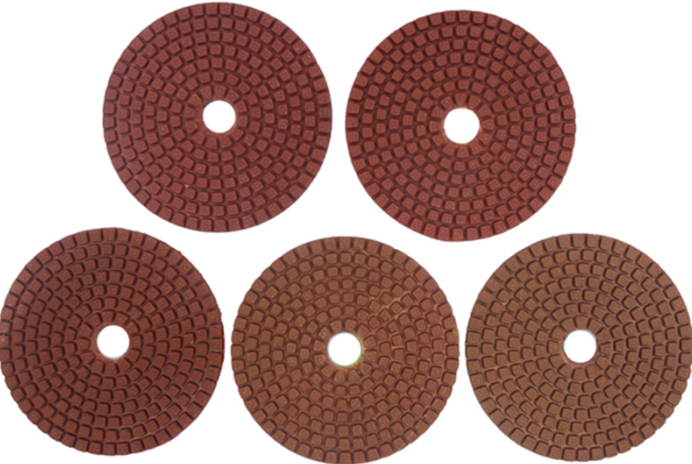

## Introducción:

1. 4 pulgadas de 100 mm 5 pasos almohadillas de pulido de diamantes pueden pulir fácil y rápido tipos de piedra natural, piedra artificial, cerámica, hormigón, etc;
2. El espesor estándar de estas almohadillas de pulido es de 4.3 mm, el diámetro es de 4 pulgadas y 100 mm, 1 juego de almohadillas incluye 5 piezas, las arenas son 1 #, 2 #, 3 #, 4 # y 5 #;
3. Hay tres almohadillas de pulido de diamantes de calidad (Premium, Estándar, Económico) disponibles en el orificio, no confunda estas almohadillas con almohadillas finas baratas. Color codificado para una fácil identificación. Respaldo de velcro para cambios rápidos de almohadilla;
4. También se pueden suministrar almohadillas de pulido BUFF, podría hacer que los materiales tengan más brillo.

## Especificación:

Modelo	Diámetro	Espesor	Arena	Clase de calidad	Aplicable	Poseedor
BW-DPP-W-SY4005	100 mm	4.3mm	1 # 2 # 3 # 4 # 5 #	Prima Estándar Económico	Piedra natural Piedra artificial Hormigón Cerámico .....	Velcro

## Imágenes:

**boreway**®

**boreway**<sup>®</sup>

**boreway**<sup>®</sup>

**boreway**<sup>®</sup>

**boreway**<sup>®</sup>

Si quieres saber más imágenes, contáctanos.