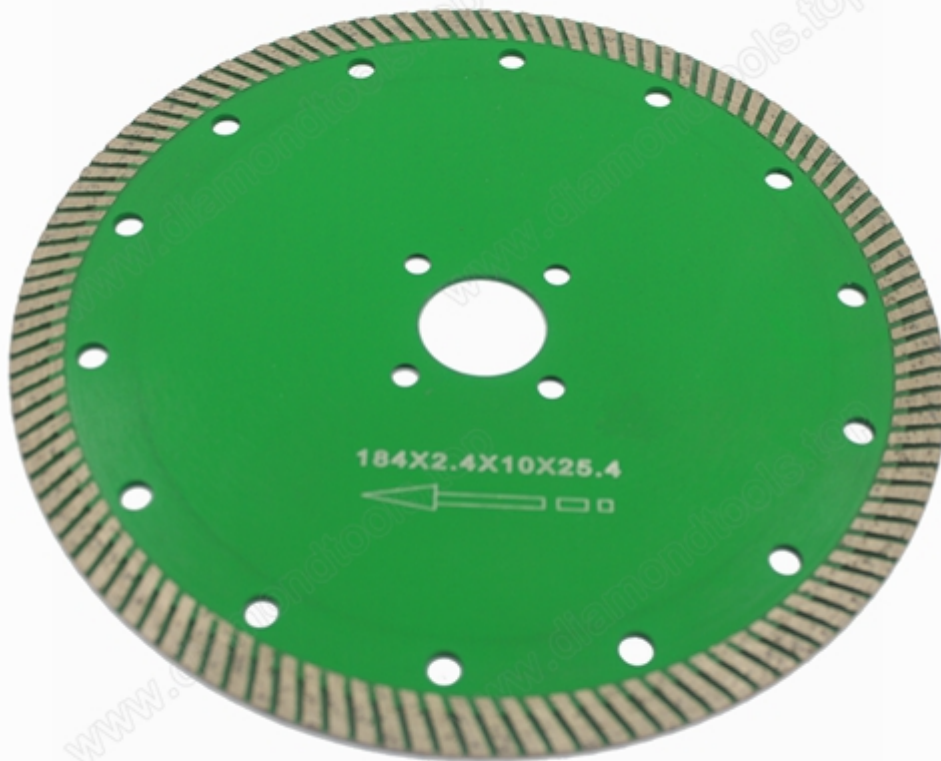

Descripción

D114x14Tx20H Diamond Mini hoja de sierra circular para piedra para cortadora manual, neumática, amoladora angular y otros dispositivos de mano, profesionales de corte en seco y húmedo de granito, mármol y otras piedras.

Como el tamaño de la hoja de sierra es pequeño y mediano, es fácil de usar, en el corte no se deforma, el uso es flexible, es el más comúnmente utilizado de la serie de corte de diamantes.

características:

Especificación:

La especificación normal de **D114x14Tx20H Diamond Mini hoja de sierra circular para piedra** nosotros proveemos:

Diametro	Altura del segmento (mm)	Diámetro (mm)
105 mm (4 ")	8/10	Altura estándar: 8 mm 15.88 mm (5/8 ") 20.00 mm 22.23 mm (7/8 ") 25.40 mm (1 ")
115 mm (4.5 ")	8/10	
125 mm (5 ")	8/10	
150 mm (6 ")	8/10	
180 mm (7 ")	8/10	
200 mm (8 ")	8/10	
230 mm (9 ")	8/10	

boreway®

Boreway Machinery Co., Ltd.
www.diamondtools.top
www.boreway.com

Producto relacionado:

Sierra circular de granito D184 * 2.4 * 10 * 25.4 mm

boreway®

Boreway Machinery Co., Ltd.
www.diamondtools.top
www.boreway.com