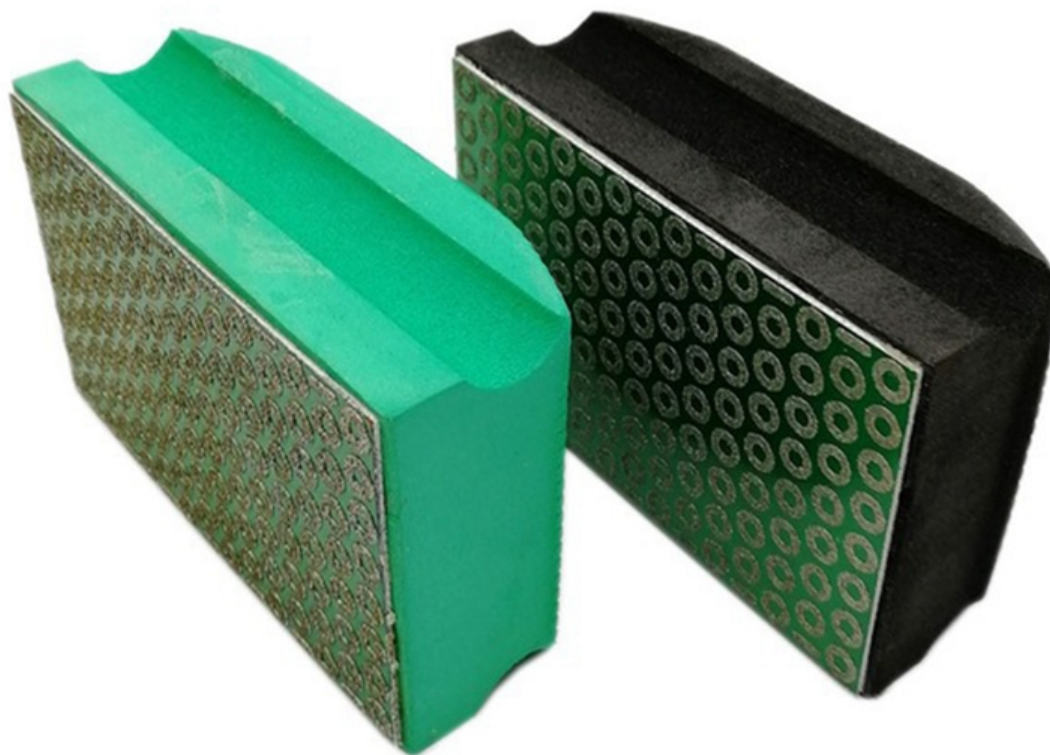

Boreway Machinery Co.,Ltd
www.fordiamondtools.com
www.diamondtools.top

Más almohadillas de mano relacionadas, por favor haga clic aquí: **[Tampones para pulir a mano de diamante](#)**

Embalaje y & Entrega:

1. **Tampones para pulir a mano de diamante** Embalaje en cajas de cartón;
2. Cuando las herramientas están en grandes cantidades, están empackando en cajas de madera.