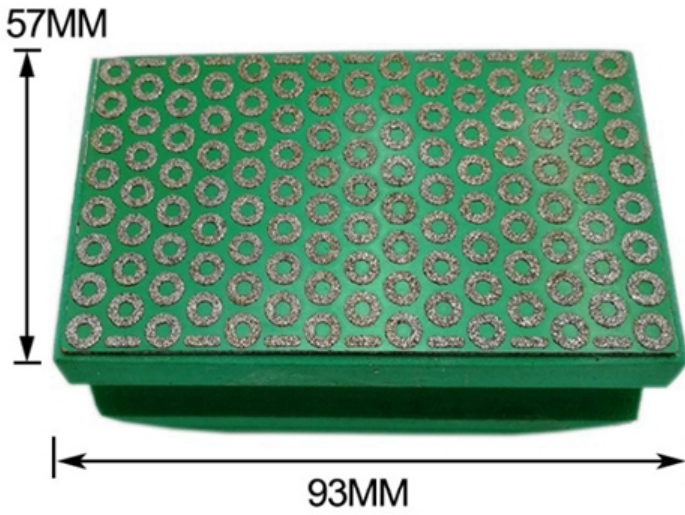

www.diamondtools.top