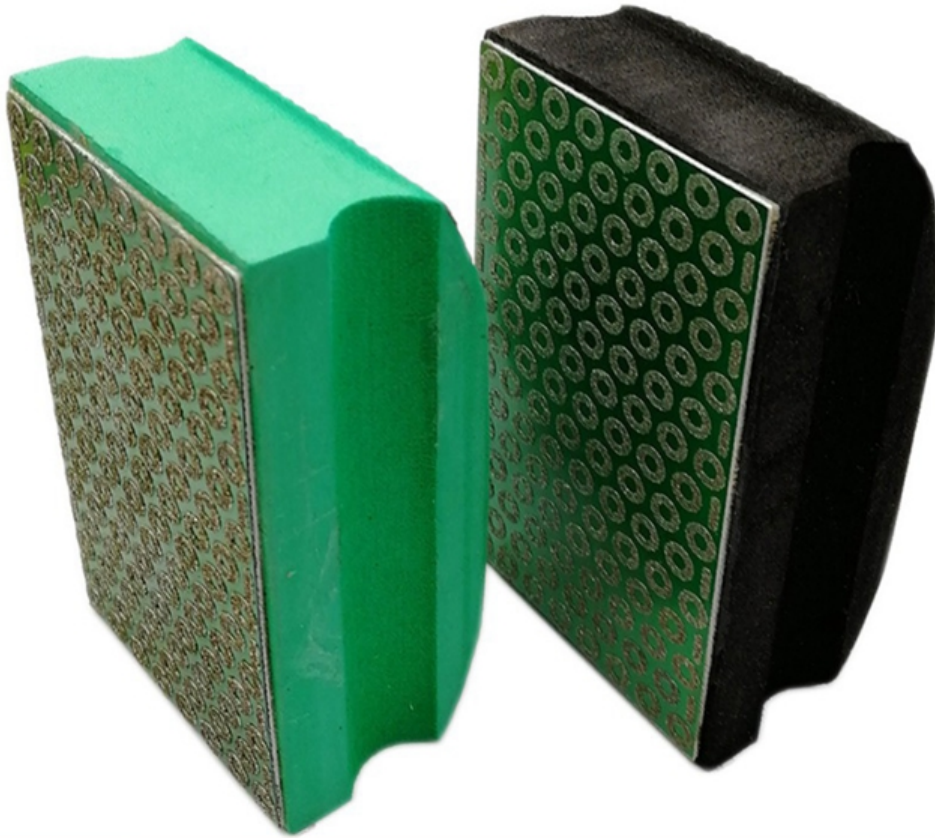

boreway®

Boreway Machinery Co.,Ltd
www.fordiamondtools.com
www.diamondtools.top