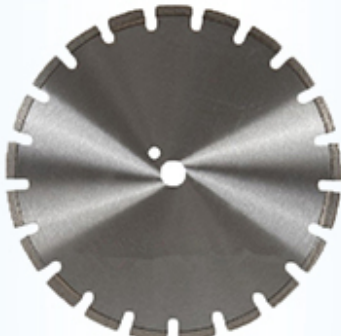

boreway® Multi size asphalt cutting blades