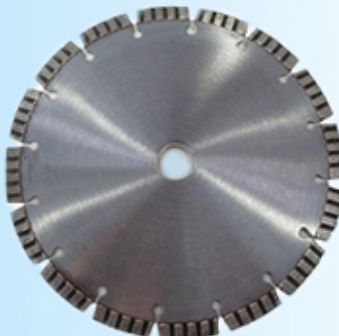

boreway® Multi size asphalt cutting blades