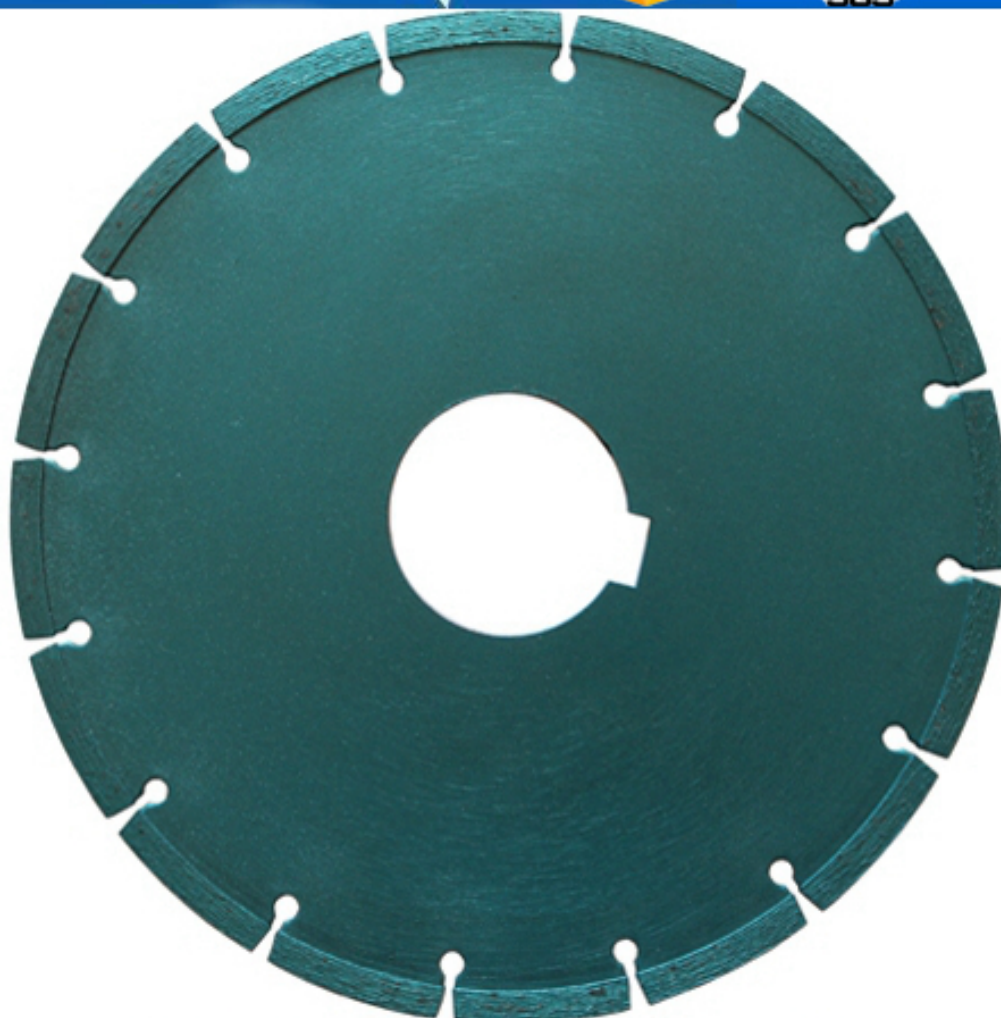

Aviso:

1. antes de comprar, proporcione el modelo de la máquina.
2. Proporcione el material antes de la compra.
3. otras especificaciones se pueden personalizar de acuerdo con los requisitos.

Productos relacionados:

[Cuchillas de corte de vía de hormigón:](#)

Boreway Machinery Co., Ltd.
www.diamondtools.top
www.boreway.com

Embalaje y entrega: