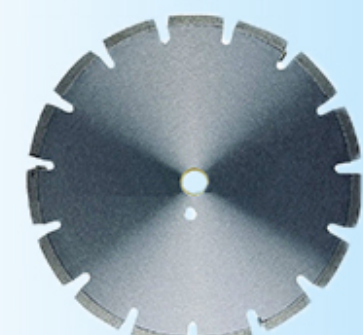

boreway® Multi size asphalt cutting blades