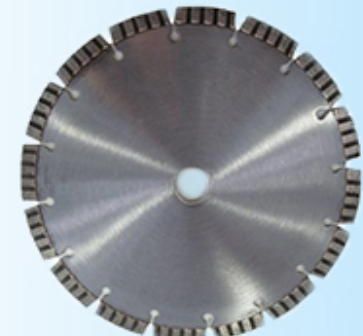

boreway® Multi size asphalt cutting blades