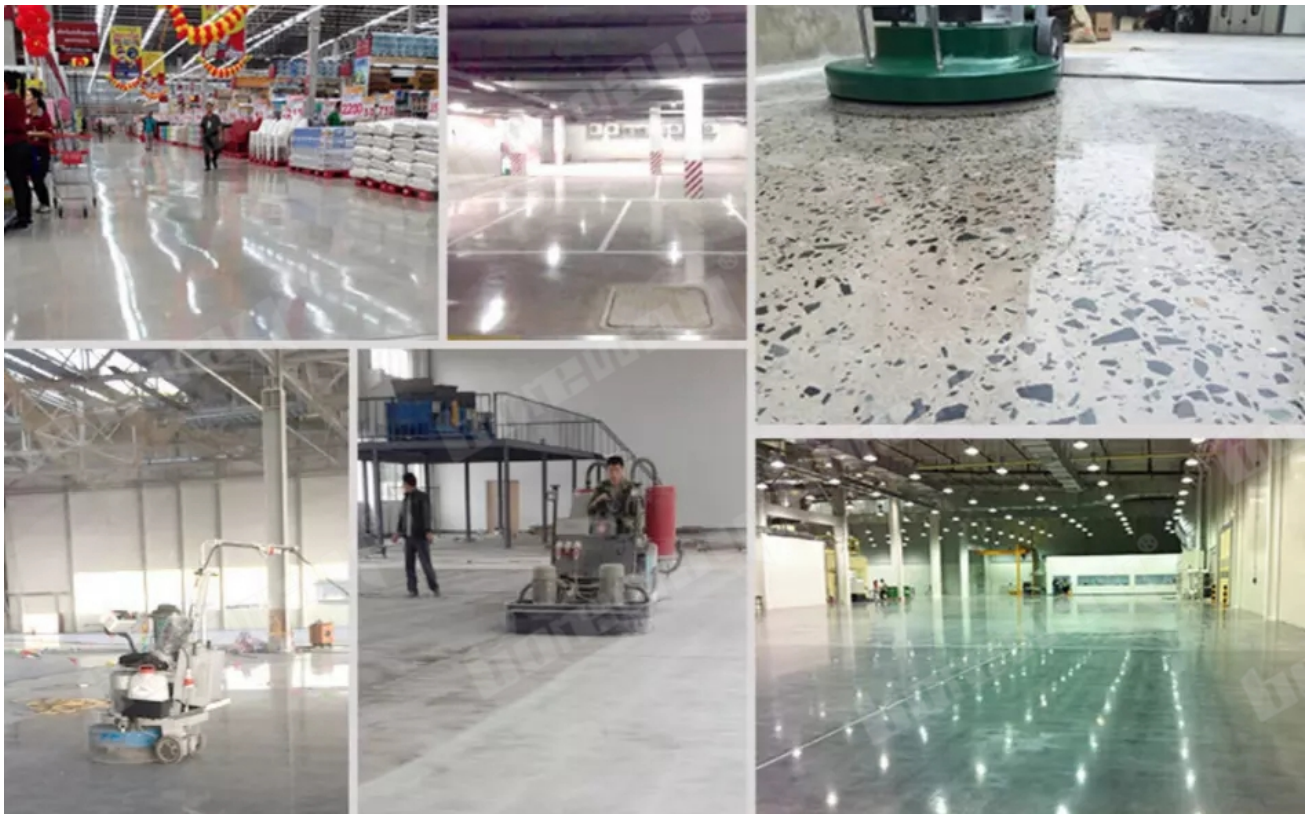

Ventajas:

1. Afilado afilado, pulido rápido y resistencia al desgaste.
2. Respaldado con gancho y bucle, se puede colocar fácilmente en la mayoría de las máquinas de piso.

características:

No cambia en el color de la piedra en sí.