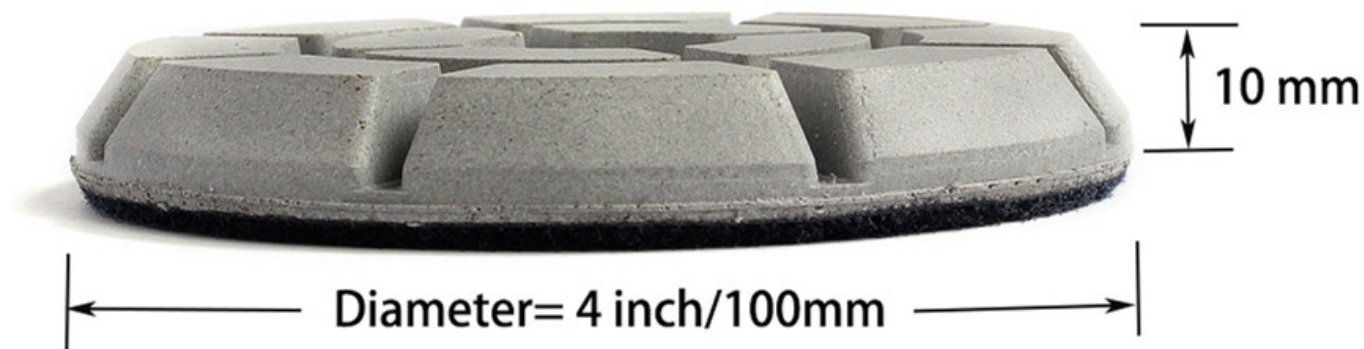

Almohadillas abrasivas para piso de uso seco o húmedo se utilizan para moler y pulir pisos de concreto y piedra. Debido a su respaldo de gancho y bucle, se puede colocar fácilmente en muchas máquinas de pulido de pisos.

Especificaciones:

Las siguientes son especificaciones normales de 4 pulgadas **almohadillas abrasivas para piso de uso seco o húmedo**:

Talla	4 pulgadas
Espesor factible	10 mm
Tipo	Uso seco o húmedo
Poseedor	Gancho y bucle
Ventaja	Larga vida laboral
Material	Diamante y resina
Uso	Para piso de concreto y piedra
Máquina	Pulidora, amoladora, Rectificadora de piso

Las especificaciones y fotos anteriores son solo para referencia, los clientes pueden solicitar otras especificaciones o diseños.

Detalles de producto:

Almohadillas de pulido de piso de diamante de uso seco o húmedo para piedra de concreto

Ventajas:

1. Afilado afilado, pulido rápido y resistencia al desgaste.
2. Respaldado con gancho y bucle, se puede colocar fácilmente en la mayoría de las máquinas de piso.

características:

No cambia en el color de la piedra en sí.