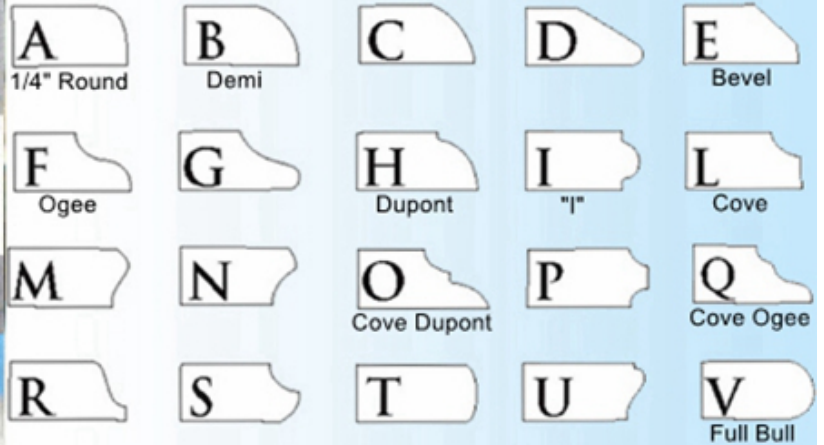

Diamond router bits are widely used on portable profiling machines for processing the edge of stone kitchen tops, vanity tops, counter tops, table tops etc. We offer a wide range & shapes with different sizes to satisfy your exact profiling needs.