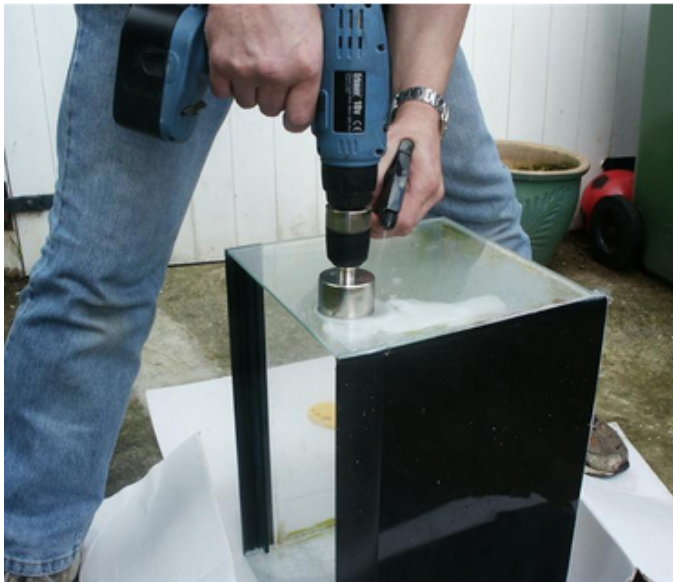

Descripción de la producción:

Introducción:

Estos broca de taladro de diamante están diseñados para taladrar vidrio, mármol, azulejo, cerámica, cerámica y muchos otros materiales del no metal quebradizos. Estos Taladro Brocas se utilizan principalmente en la taladradora eléctrica portátil y Banco de perforadoras, aparece una alta eficiencia y corte liso.

Características:

1. de alta eficacia de perforación.
2. Corte Smooth sin daños en la cara.
3. Funcionamiento estable
4. puede ser ampliamente utilizado en la elaboración de piedra, vidrio y cerámica procesamiento.

Todos nuestros productos han sido probados terminantemente antes de acceso al mercado.
Otra especificación puede ser pedido por cliente.

Imágenes detalladas:

Brocas de diamante para vidrio mármol del azulejo y cerámica

La siguiente es la especificación normal de brocas de diamante

Name	Diamond drill bit for glass
Model	BW-DRB-G
Process	Electroplate
Material	Metal and diamond
Diameter	5mm - 100mm
Length	50mm-60mm
Connection	Clamp lever
Application	Glass,marble,tile,ceramic,pottery